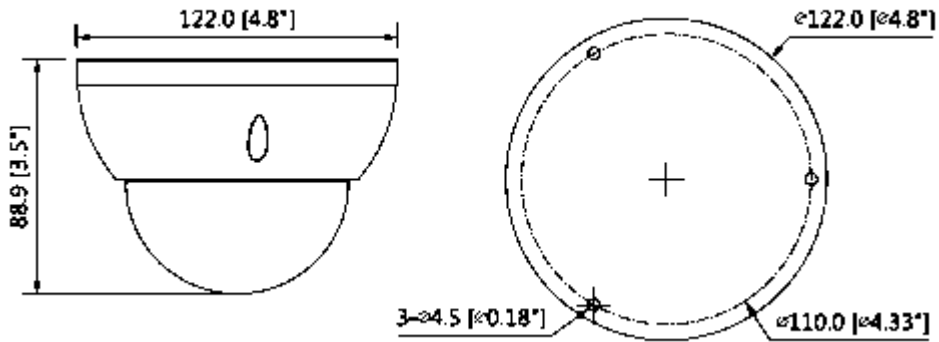

HAC-HDBW1200RP-VF-S3

2MP HDCVI IR Dome Kamera

Güç Kaynağı	12V DC $\pm$% 25
Güç Tüketimi	Maks. 3.4W (12V DC, IR)
Çevre Koşulları	
Çalışma Koşulları	-40 ° C ~ + 60 ° C (-40 ° F ~ + 140 ° F) / az% 90 RH
Dayanıklılık Koşulları	-40 ° C ~ + 60 ° C (-40 ° F ~ + 140 ° F) / az% 90 RH
Koruma Sertifikası ve Dayanıklılık Sertifikası	IP67 ve IK10
Kasa	
Kasa	Alüminyum
Boyutlar	Φ122mm x 88.9mm
Net Ağırlık	0.39kg