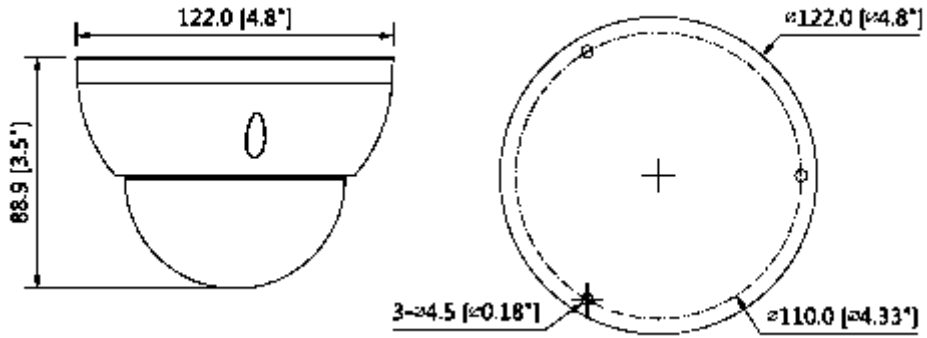

HAC-HDBW2221R-Z

2MP WDR HDCVI IR Dome Kamera

Görüş Açısı	H: 99 ° ~ 37 °
Odak Kontrolü	Otomatik / Manuel
Yakın Odak Mesafesi	300 mm 11.81
Pan / Tilt / Döndürme	
Pan / Tilt / Döndürme	Soldan sağa: 0 ° ~ 355 °; yukardan aşağı 0 ° ~ 75 °; Döndürme: 0 ° ~ 355 ° 3 Eksenli (3 Axis) yön ayarı ve istenildiği gibi ayarlanabilme
Video	
Çözünürlük	1080P (1920 x 1080)
Frame Oranı	25/30fps@1080P, 25/30/50/60fps@720P
Video Çıkışı	1 Kanal BNC HDCVI Yüksek Çözünürlüklü Video Çıkışı ve 1 kanal BNC CVBS video çıkışı CVBS test cihazı
Gündüz / Gece	Otomatik (ICR) / Manuel
OSD Menü	Çoklu dil
BLC Modu	BLC / HLC / WDR
WDR	120dB
Kazanç Kontrolü	AGC
Parazit Azaltma	2D / 3D
Beyaz Dengesi	Otomatik / Manuel
Akıllı IR	Otomatik / Manuel
Sertifikalar	
Sertifikalar	CE (EN55032, EN55024, EN50130-4) FCC (CFR 47 FCC Bölüm 15 alt bölüm B, ANSI C63.4-2014) UL (UL60950-1 + CAN / CSA C22.2 No.60950-1)
Arayüz	
Ses Arabirimi	-
Genel	
Güç Kaynağı	12V DC ±25%
Güç Tüketimi	Maks. 5W (12V DC, IR)
Çevre Koşulları	
Çalışma Koşulları	-30 ° C ~ + 60 ° C (-22 ° F ~ + 140 ° F) / % 90 RH
Dayanıklılık Koşulları	-30 ° C ~ + 60 ° C (-22 ° F ~ + 140 ° F) / % 90 RH

HAC-HDBW2221R-Z

2MP WDR HDCVI IR Dome Kamera

Koruma Sertifikası	IP67
Dayanıklılık Sertifikası	IK10
Kasa	Alüminyum
Boyutlar	Φ122mm×88.9mm
Net Ağırlık	0.45kg

Junction Mount	Inceiling Mount
PFA136	PFB200C
	
Wall Mount	Pole Mount
PFB203W	PFB203W + PFA152
