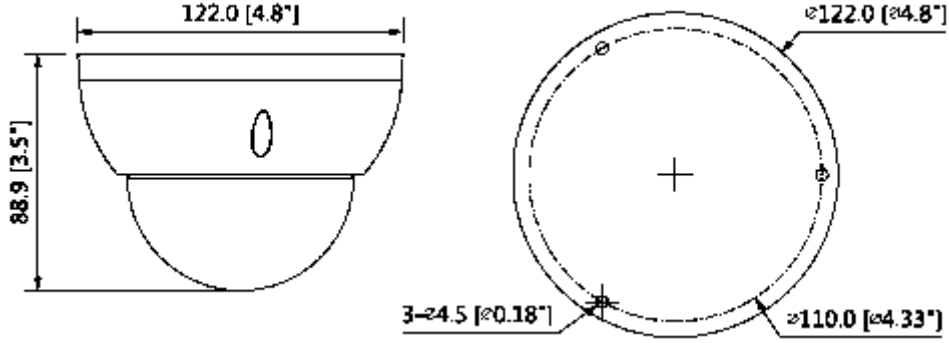

HAC-HDBW2401R-Z

4MP WDR HDCVI IR Dome Kamera

Çalışma Koşulları	-30 ° C ~ + 60 ° C (-22 ° F ~ + 140 ° F) / az% 90 RH Çalıştırma -30 ° C'nin (-22 ° F) üstünde yapılmalıdır.
Dayanıklılık Koşulları	-30 ° C ~ + 60 ° C (-22 ° F ~ + 140 ° F) / az% 90 RH
Koruma Sertifikası ve Dayanıklılık Sertifikası	IP67 ve IK10
Kasa	
Kasa	Alüminyum
Boyutlar	Φ122mm×88.9mm
Net Ağırlık	0.47kg