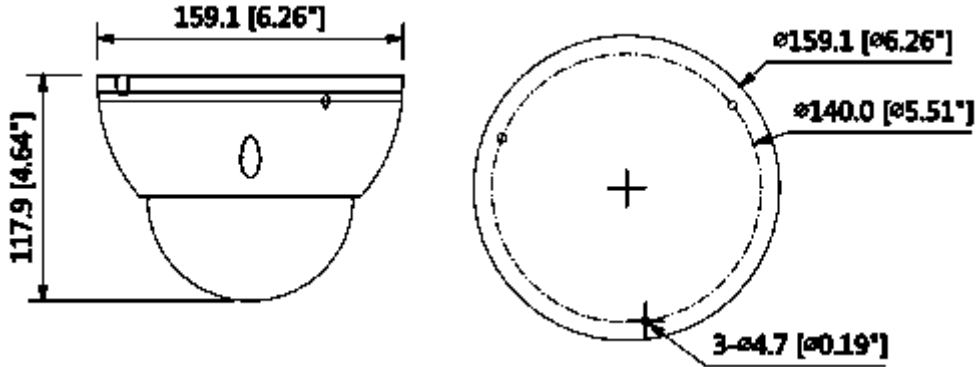

HAC-HDBW3231E-Z-2712

2MP Starlight HDCVI IR Dome Kamera

Alarm Arayüz	1 kanal giriş / 1 kanal çıkış
Güç	
Güç	AC 24V ±% 25 / DC 12V ±% 25
Güç Tüketimi	Maks. 12,5W (12V DC, IR)
Çalışma Ortamı	
Çalışma Koşulları	-30 ° C ~ + 60 ° C (-22 ° F ~ + 140 ° F) / az% 90 RH
Dayanıklılık Koşulları	-30 ° C ~ + 60 ° C (-22 ° F ~ + 140 ° F) / az% 90 RH
Koruma Sertifikası ve Dayanıklılık Sertifikası	IP67 & IK10
Kasa	
Kasa	Alüminyum
Net Ağırlık	0.90kg