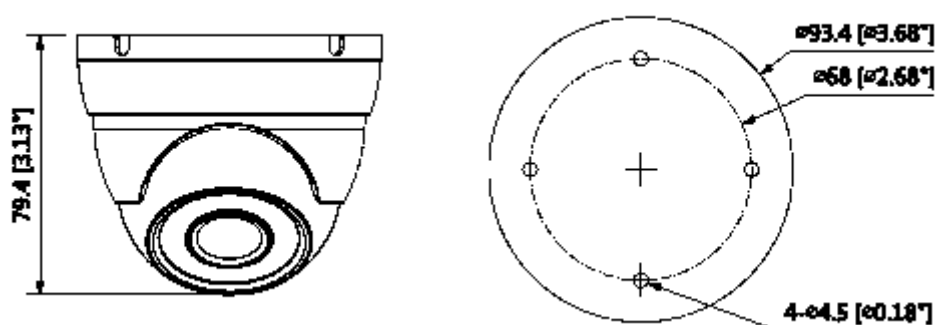

HAC-HDW1000MP-0280B-S3

1MP HDCVI IR Eyeball Kamera

Junction Mount	Pole Mount
PFA13A	PFB204W + PFA152
Wall Mount	
PFB204W