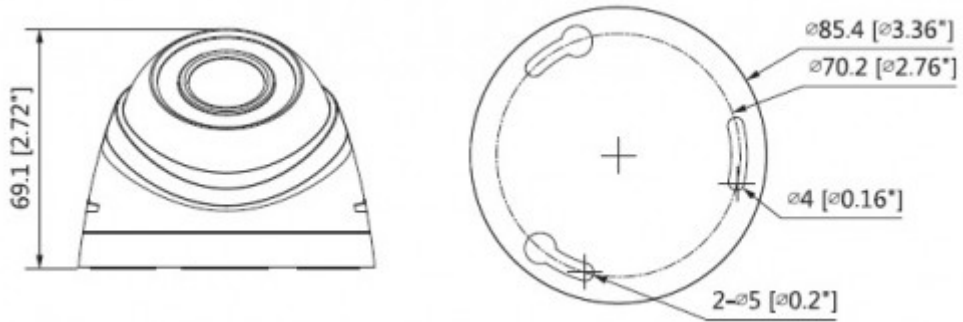

HAC-HDW1000RP-S3-0280B

1MP HDCVI IR Eyeball Kamera

Junction Mount	Pole Mount
PFA122	PFB122 + PFA152