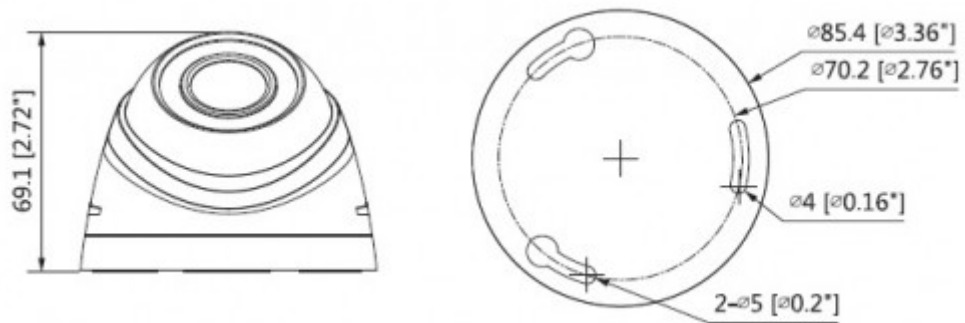

HAC-HDW1000RP-S3-0280B

1MP HDCVI IR Eyeball Kamera

Junction Mount	Pole Mount
PFA122	PFB122 + PFA152