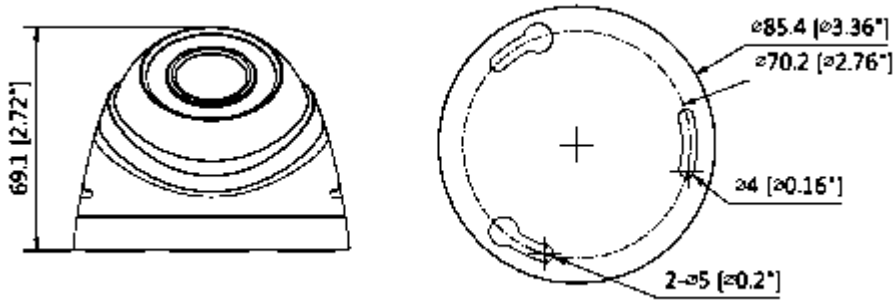

HAC-HDW1200RP-0360B-S3

2MP HDCVI IR Eyeball Kamera

Maks. Açıklık	F2.0
Görüş Açısı	H: 87.5 ° (54.7 °)
Netlik Ayarı	-
Yakın Odak Mesafesi	900 mm (2000 mm) 35.43 "(78.74")
Pan / Tilt / Döndürme	
Pan / Tilt / Döndürme	Soldan sağa: 0 ° ~ 360 °; yukardan aşağı 0 ° ~ 90 °; Döndürme: 0 ° ~ 360 ° 3 Eksenli (3 Axis) yön ayarı ve istenildiği gibi ayarlanabilme
Video	
Çözünürlük	1080P (1920 × 1080)
Frame Oranı	25 / 30fps @ 1080P, 25/30/50 / 60fps @ 720P
Video Çıkışı	1 kanal BNC yüksek çözünürlüklü video çıkışı / CVBS video çıkışı (anahtarlanabilir)
Gündüz /Gece	Otomatik (ICR) / Manuel
OSD Menü	Çoklu dil
BLC Modu	BLC / HLC / DWDR
WDR	DWDR
Kazanç Kontrolü	AGC
Parazit Azaltma	2D
Beyaz Dengesi	Otomatik / Manuel
Akıllı IR	Otomatik / Manuel
Sertifikalar	
Sertifikalar	CE (EN55032, EN55024, EN50130-4) FCC (CFR 47 FCC Bölüm 15 alt bölüm B, ANSI C63.4-2014) UL (UL60950-1 + CAN / CSA C22.2 No.60950-1)
Arayüz	
Ses Arayüzü	-
Güç	
Güç Kaynağı	12V DC ±% 25

HAC-HDW1200RP-0360B-S3

2MP HDCVI IR Eyeball Kamera

Güç Tüketimi	Maks. 3,2 W (12V DC, IR)
Çevre Koşulları	
Çalışma Koşulları	-40 ° C ~ + 60 ° C (-40 ° F ~ + 140 ° F) / az% 90 RH
Dayanıklılık Koşulları	-40 ° C ~ + 60 ° C (-40 ° F ~ + 140 ° F) / az% 90 RH
Koruma Sertifikası	-
Kasa	
Kasa	Plastik
Boyutlar	69.1mm x Ø85.4mm
Net Ağırlık	0.11kg