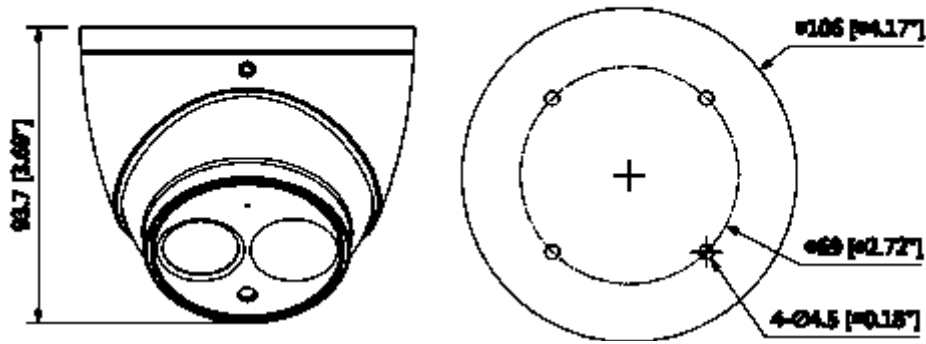

HAC-HDW2221EM-A-0360B

2MP WDR HDCVI IR Eyeball Kamera

Görüş Açısı	H: 90 ° (115.6 ° / 59.4 ° / 41.4 °)
Netlik Ayarı	-
Yakın Odak Mesafesi	800mm (500mm, 1800mm, 3000mm) 31.50 (19.69, 70,87, 118,11)
Pan / Tilt / Döndürme	
Pan / Tilt / Döndürme	Soldan sağa: 0 ° ~ 360 °; yukardan aşağı 0 ° ~ 78 °; Döndürme: 0 ° ~ 360 ° 3 Eksenli (3 Axis) yön ayarı ve istenildiği gibi ayarlanabilme
Video	
Çözünürlük	1080P (1920 × 1080)
Kare Hızı	25/30fps@1080P, 25/30/50/60fps@720P
Video Çıkışı	1 kanal BNC HDCVI yüksek tanımlı video çıkışı ve 1 kanal BNC CVBS video çıkışı
Gündüz / Gece	Otomatik (ICR) / Manuel
OSD Menü	Çoklu dil
BLC Modu	BLC / HLC / WDR
WDR	120dB
Kazanç Kontrolü	AGC
Parazit Azaltma	2D / 3D
Beyaz Dengesi	Otomatik / Manuel
Akıllı IR	Otomatik / Manuel
Sertifikalar	
Sertifikalar	CE (EN55032, EN55024, EN50130-4) FCC (CFR 47 FCC Bölüm 15 alt bölüm B, ANSI C63.4-2014) UL (UL60950-1 + CAN / CSA C22.2 No.60950-1)
Arayüz	
Ses Arabirimi	Dahili mikrofon
Güç	
Güç	12V DC ±% 25
Güç Tüketimi	Max 5.5W (12V DC, IR)
Çevre Koşulları	
Çalışma Koşulları	-30 ° C ~ + 60 ° C (-22 ° F ~ + 140 ° F) / <% 90 RH
Dayanıklılık Koşulları	-30 ° C ~ + 60 ° C (-22 ° F ~ + 140 ° F) / <% 90 RH

HAC-HDW2221EM-A-0360B

2MP WDR HDCVI IR Eyeball Kamera

Koruma Sertifikası	IP67
Kasa	
Kasa	Alüminyum
Boyutlar	Φ106mm x 93,7mm
Net Ağırlık	0.44kg

Junction Mount	Pole Mount
PFA139	PFB204W + PFA152
	
Wall Mount	
PFB204W	
