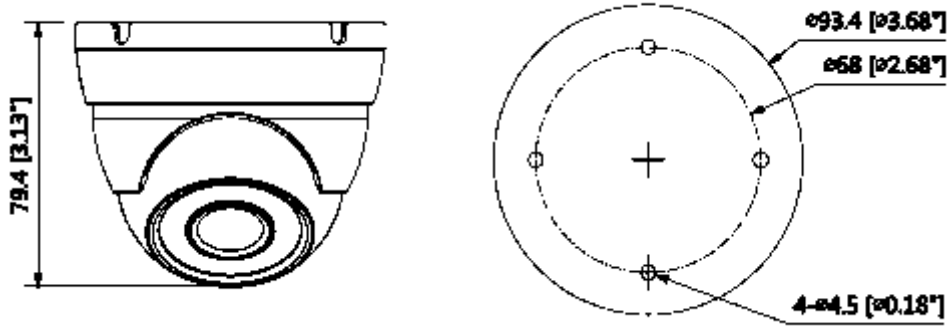

HAC-HDW2231MP-0280B

2MP Starlight HDCVI IR Eyeball Kamera

Güç Kaynağı	12V DC $\pm$% 25
Güç Tüketimi	Maksimum 2.6 W (12V DC, IR)
Çevre Koşulları	
Çalışma Koşulları	-40 ° C ~ + 60 ° C (-40 ° F ~ + 140 ° F) /% 90'dan düşük RH
Dayanıklılık Koşulları	-40 ° C ~ + 60 ° C (-40 ° F ~ + 140 ° F) /% 90'dan düşük RH
Koruma ve Dayanıklılık Sertifikası	IP67
Kasa	Alüminyum
Boyutlar	Φ93.4mm x 79.4mm
Net Ağırlık	0.28kg