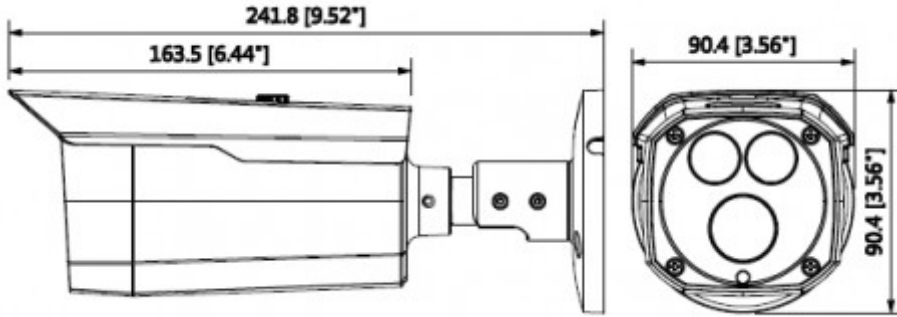

HAC-HFW2231DP-0360B

2MP Starlight HDCVI IR Bullet Kamera

Güç Kaynağı	12V DC $\pm$% 25
Güç Tüketimi	Maks 4.8W (12V DC, IR)
Çevre Koşulları	
Çalışma Koşulları	-40 ° C ~ + 60 ° C (-40 ° F ~ + 140 ° F) /% 90'dan düşük RH
Dayanıklılık Koşulları	-40 ° C ~ + 60 ° C (-40 ° F ~ + 140 ° F) /% 90'dan düşük RH
Koruma ve Dayanıklılık Sertifikası	IP67
Kasa	Alüminyum
Boyutlar	241.8mm x 90.4mm x 90.4mm
Net Ağırlık	0.64kg