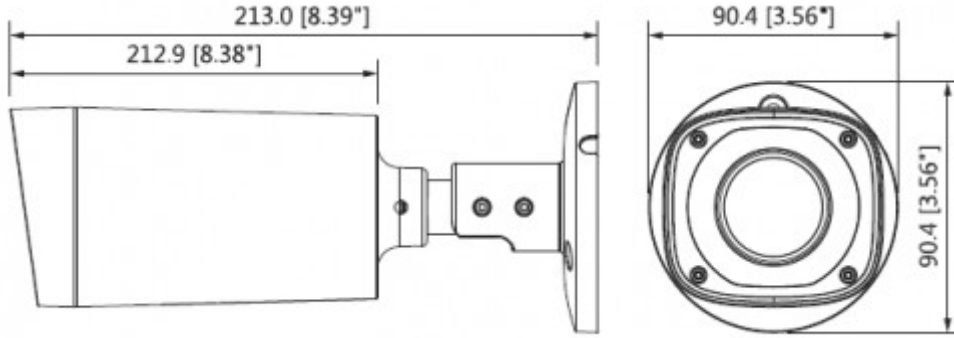

HAC-HFW2231RP-Z-IRE6

2MP Starlight HDCVI IR Bullet Kamera

Maks. Diyafram	F1.3
Görüş Açısı	H: 102 ° ~ 29 ° (40 ° ~ 17 °)
Odak Kontrolü	Otomatik / Manuel
Yakın Odak Mesafesi	200 mm (1000 mm) 7.87 " (39.37 ")
Pan / Tilt / Döndürme	
Pan / Tilt / Döndürme	Pan: 0 ° ~ 360 ° Tilt: 0 ° ~ 87 ° Döndürme: 0 ° ~ 360 °
Video	
Çözünürlük	1080P (1920 × 1080)
Frame Oranı	25 / 30fps @ 1080P, 25 / 30fps @ 720P
Video Çıkışı	1 kanal BNC yüksek çözünürlüklü video çıkışı / CVBS video çıkışı (Anahtarlanabilir)
Gündüz Gece	Otomatik (ICR) / Manuel
OSD Menüsü	Çoklu dil
BLC Modu	BLC / HLC / WDR
WDR	120dB
Kazanç Kontrolü	AGC
Parazit Azaltma	2D / 3D
Beyaz Dengesi	Otomatik / Manuel
Akıllı IR	Otomatik / Manuel
Sertifikalar	
Sertifikalar	CE (EN55032, EN55024, EN50130-4) FCC (CFR 47 FCC Bölüm 15 alt bölüm B, ANSI C63.4-2014) UL (UL60950-1 + CAN / CSA C22.2 No.60950-1)
Arayüz	
Ses Arayüzü	-
Güç	

HAC-HFW2231RP-Z-IRE6

2MP Starlight HDCVI IR Bullet Kamera

Güç Kaynağı	12V DC \pm % 25
Güç Tüketimi	Maks. 10.1W (12V DC, IR)
Çevre Koşulları	
Çalışma Koşulları	-40 ° C ~ + 60 ° C (-40 ° F ~ + 140 ° F) /% 90'dan düşük RH
Dayanıklılık Koşulları	-40 ° C ~ + 60 ° C (-40 ° F ~ + 140 ° F) /% 90'dan düşük RH
Koruma ve Dayanıklılık Sertifikası	IP67
Kasa	Alüminyum
Boyutlar	213,0mm x 90,4mm x 90,4mm
Net Ağırlık	0.61kg