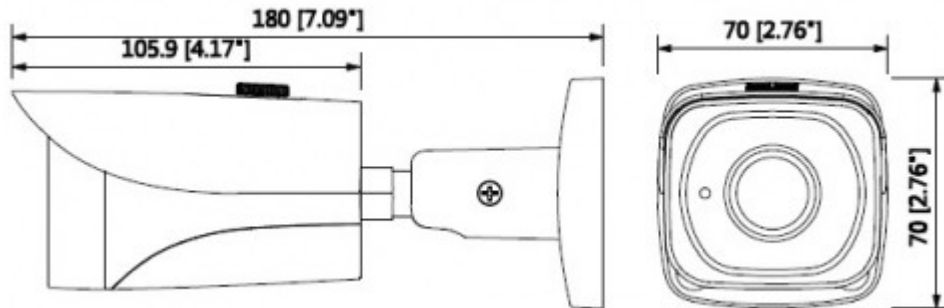

HAC-HFW2401E

4MP HDCVI WDR IR Bullet Kamera

Junction Mount	Pole Mount
PFA121	PFB121 + PFA152