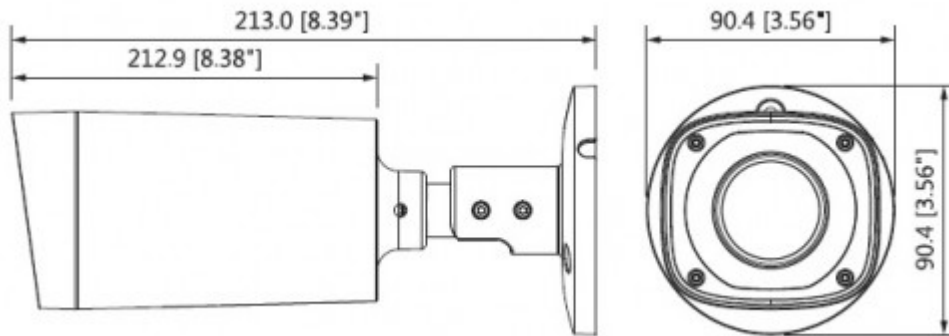

HAC-HFW2401R-Z-IRE6

4MP WDR HDCVI IR Bullet Kamera

Junction Mount	Pole Mount
PFA135	PFA135 + PFA150