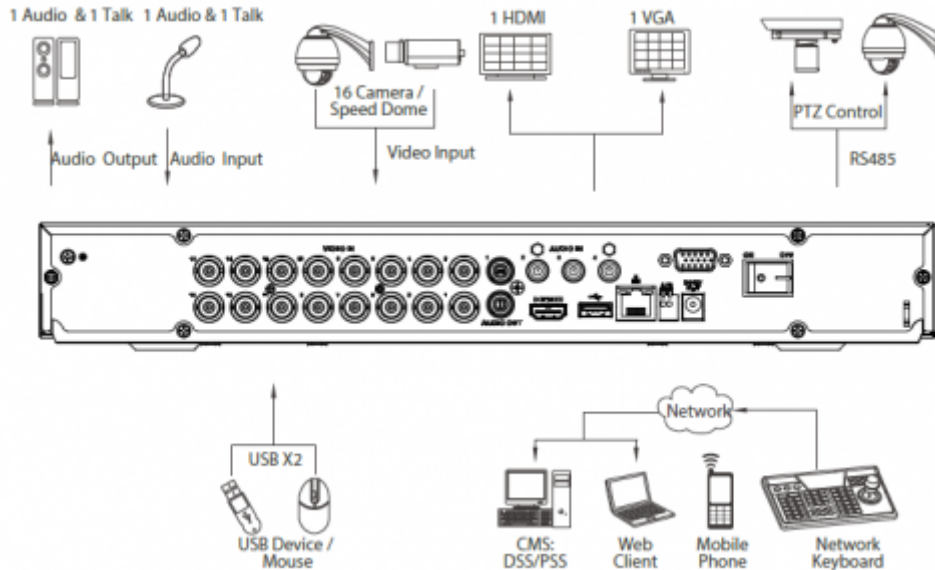

HCVR7216AN-4M

16 Kanal 4MP 1U Dijital Video Kaydedici

Network Fonksiyonu	HTTP, TCP / IP, IPv4 / IPv6, UPnP, RTSP, UDP, SMTP, NTP, DHCP, DNS, IP Filtresi, PPPoE, DDNS, FTP, Alarm Sunucu, P2P, IP Arama (Dahua IP kamera, DVR, NVS, vb.)
Maks. Kullanıcı Erişimi	128 kullanıcı
Akıllı Telefon	iPhone, iPad, Android
ONVIF	ONVIF 2.4.1, CGI Uyumlu
Genel	
Güç Kaynağı	16 Kanal: DC12V / 5A
Güç Tüketimi	<15W (HDD olmadan)
Çalışma Koşulları	-10 ° C ~ + 55 ° C (+ 14 ° F ~ 131 ° F),% 0 ila 90 RH
Dayanıklılık Koşulları	-20 ° C ~ + 70 ° C (-4 ° F ~ + 158 ° F),% 0 ila 90 RH
Boyutlar	1U, 375mm x 287mm x 53mm
Net Ağırlık	2,35 kg (HDD olmadan)
Kurulum	Masaüstü kurulumu
Sertifikalar	
Sertifikalar	FCC: Bölüm 15 Alt Kısım B ICES 003 Sayı 6 CE: EN 55032: 2012 + AC: 2013 (Sınıf B) EN 55024: 2010 EN 61000-3-2: 2014 EN 50130-4: 2011 EN 61000-3-3: 2013 UL: 60950-1 ve CAN / CSA C22.2 No. 60950-1-07