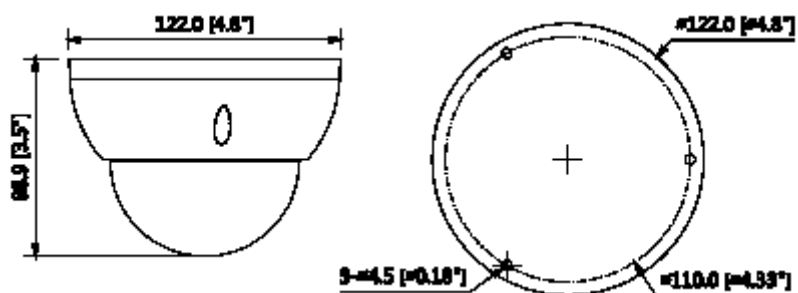

IPC-HDBW2231RP-ZS

2MP WDR IR Dome Network Kamera

Junction Mount PFA137	Inceiling Mount PFB200C
Wall Mount PFB203W	Pole Mount PFB203W + PFA152-E
Wall Mount with Rain Shade PFB203W+PFA200W	Pole Mount with Rain Shade PFB203W + PFA152-E+PFA200W