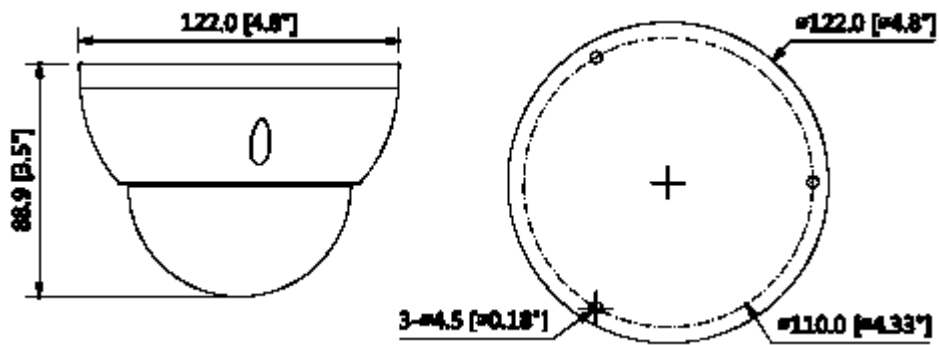

IPC-HDBW2431RP-ZS

4MP WDR IR Dome Network Kamera

Özel Alan Maskeleymesi	Kapalı / Açık (4 Alan, Dikdörtgen)
Ses	
Sıkıştırma	-
Network	
Ethernet	RJ-45 (10 / 100Base-T)
Protokol	HTTP;TCP;ARP;RTSP;RTP;UDP;RTCP;SMTP;FTP;DHCP ;DNS;DDNS;PPPOE;IPv4/v6;SNMP;QoS;UPnP;NTP
ONVIF	ONVIF, psIA, CGI
Akış Yöntemi	Tekli / Çoklu
Maks. Kullanıcı Erişimi	10 Kullanıcılar / 20 Kullanıcılar
Direkt Depolama	NAS Anlık kayıt için yerel PC Micro SD Card 128GB
Web Görüntüleyici	IE, Chrome, Firefox, Safari
Yazılım Yönetimi	Akıllı PSS, DSS, Easy4ip
Akıllı Telefon	IOS, Android
Sertifikalar	
Sertifikalar	CE (EN 60950: 2000) UL: UL60950-1 FCC: FCC Bölüm 15 Alt Kısım B
Arayüz	
Video Arayüzü	-
Ses Arayüzü	-
RS485	-
Alarm	-
Güç	
Güç Kaynağı	DC12V PoE (802.3af)
Güç Tüketimi	<8.5W
Çevre Koşulları	
Çalışma Koşulları	-30 ° C ~ + 60 ° C (-22 ° F ~ + 140 ° F) / az% 95 RH
Dayanıklılık Koşulları	-30 ° C ~ + 60 ° C (-22 ° F ~ + 140 ° F) / az% 95 RH
Koruma Sertifikası	IP67
Dayanıklılık Sertifikası	IK10

IPC-HDBW2431RP-ZS

4MP WDR IR Dome Network Kamera

Kasa	
Kasa	Metal
Boyutlar	$\phi 122\text{mm} \times 88.9\text{mm}$
Net Ağırlık	0.4Kg

Junction Mount PFA137	Incelling Mount PFB200C
	
Wall Mount PFB203W	Pole Mount PFB203W + PFA152-E
	
Wall Mount with Rain Shade PFB203W+PFA200W	Pole Mount with Rain Shade PFB203W + PFA152-E+PFA200W
