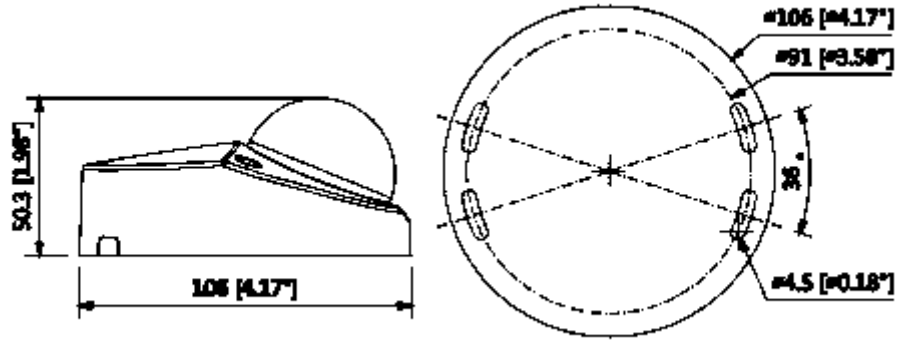

IPC-HDBW4431FP-AS-0280B

4MP IR Mini Dome Network Kamera

Hareket Algılama	(4 Bölge, Dikdörtgen) Açık / Kapalı
İlgili Alan	(4 Bölge) Açık / Kapalı
Elektronik Görüntü Sabitleme (EIS)	-
Akıllı IR	Mevcut
Defog	-
Dijital Zoom	16x
Flip	0 ° / 90 ° / 180 ° / 270 °
Mirror	Kapalı / Açık
Özel Alan Maskeleymesi	Kapalı / Açık (4 Alan, Dikdörtgen)
Ses	
Sıkıştırma	G.711a / G.711Mu / AAC / G.726
Network	
Ethernet	RJ-45 (10 / 100Base-T) / M12 D-Kodlaması
Protokol	HTTP; HTTPS; TCP; ARP; RTSP; RTP; UDP; SMTP; FTP; DHCP; DNS; DDNS; PPPOE; IPv4 / v6; QoS; UPnP; NTP; Bonjour; 802.1x; multicast; ICMP; IGMP; SNMP
ONVIF	ONVIF, psiA, CGI
Akış Yöntemi	Tekli / Çoklu
Maks. Kullanıcı Erişim	10 Kullanıcılar / 20 Kullanıcılar
Kenar Depolama	NAS Anında kayıt için Yerel PC Mirco SD kart 128GB
Web Görüntüleyici	IE, Chrome, Firefox, Safari
Yönetim Yazılımı	Akıllı PSS, DSS, Easy4ip
Akıllı Telefon	IOS, Android
Sertifikalar	
Sertifikalar	CE (EN 60950:2000) UL:UL60950-1 FCC: FCC Part 15 Subpart B E-mark(ECE-Regulation No.10) EN50155
Arayüz	
Video Arayüzü	-
Ses Arabirimi	Dahili mikrofon
RS485	-

IPC-HDBW4431FP-AS-0280B

4MP IR Mini Dome Network Kamera

Alarm	-
Güç	
Güç Kaynağı	DC12V, PoE (802.3af)
Gü Tüketimi	<4,5 W
Çevre Koşulları	
Çalışma Koşulları	-30 ° C ~ + 60 ° C (-22 ° F ~ + 140 ° F) / az% 95 RH
Dayanıklılık Koşulları	-30 ° C ~ + 60 ° C (-22 ° F ~ + 140 ° F) / az% 95 RH
Koruma Sertifikası	IP67
Dayanıklılık Sertifikası	IK10
Kasa	
Kasa	Metal
Boyutlar	Φ106mm x 50.3mm
Net Ağırlık	0.4kg