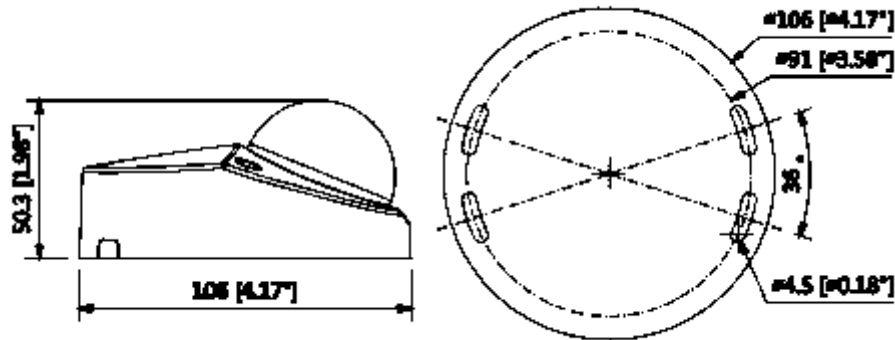

IPC-HDBW4431FP-M-0280B

4MP IR Mini Dome Network Kamera

Akıllı Telefon	IOS, Android
Sertifikalar	
Sertifikalar	CE (EN 60950: 2000) UL: UL60950-1 FCC: FCC Bölüm 15 Alt Kısım B E-işareti (ECE-Yönetmelik No.10) EN50155
Arayüz	
Video Arayüzü	-
Ses Arayüzü	Dahili mikrofon
RS485	-
Alarm	-
Güç	
Güç Kaynağı	DC12V, PoE (802.3af)
Gü Tüketimi	<4.5 W
Çevre Koşulları	
Çalışma Koşulları	-30 ° C ~ + 60 ° C (-22 ° F ~ + 140 ° F) / az% 95 RH
Dayanıklılık Koşulları	-30 ° C ~ + 60 ° C (-22 ° F ~ + 140 ° F) / az% 95 RH
Koruma Sertifikası	IP67
Dayanıklılık Sertifikası	IK10
Kasa	
Kasa	Metal
Boyutlar	Φ106mm x 50.3mm
Net Ağırlık	0.4kg