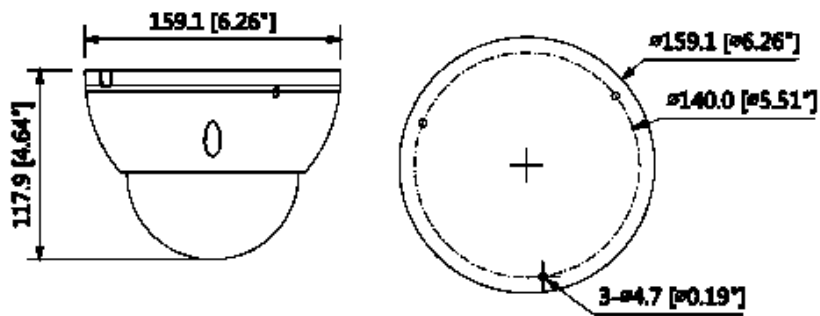

IPC-HDBW5431EP-ZE

4MP WDR IR Dome Network Kamera

In-ceiling Mount PFB201C	Junction Mount PFA138	Pole Mount PFA101 + PFB302S + PFA152
Ceiling Mount PFA101 + PFB300C	Wall Mount PFA101 + PFB302S