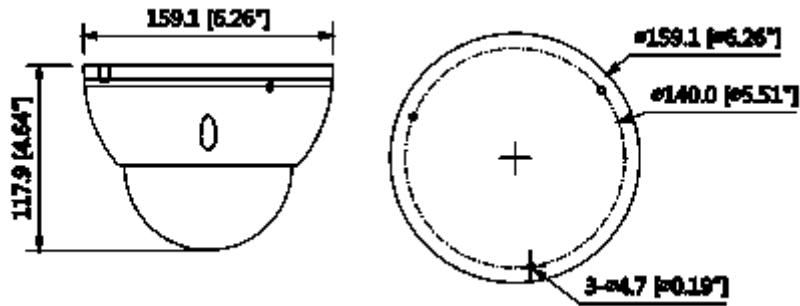

IPC-HDBW8232EP-ZH

2MP Starlight IR Dome Network Kamera

Elektronik Görüntü Sabitleme (EIS)	Mevcut
Akıllı IR	Mevcut
Defog	Mevcut
Dijital Zoom	16x
Flip	0 ° / 90 ° / 180 ° / 270 °
Mirror	Kapalı / Açık
Özel Alan Maskeleymesi	Kapalı / Açık (4 Alan, Dikdörtgen)
Ses	
Sıkıştırma	G.711a / G.711Mu / AAC / G.726
Network	
Ethernet	RJ-45 (100 / 1000Base-T)
Protokol	HTTP; HTTPS; TCP; ARP; RTSP; RTP; UDP, SMTP, FTP; DHCP; DNS; DDNS; PPPOE; IPv4 / v6; QoS; UPnP; NTP; Bonjour, 802.1 x, çok noktaya yayın, ICMP, IGMP, SNMP
ONVIF	ONVIF, PSIA, CGI
Akış Yöntemi	Tekli / Çoklu
Maks. Kullanıcı Erişimi	10 Kullanıcı / 20 Kullanıcı
Kenar Depolama	NAS Anlık kayıt için yerel PC Mirco SD kart 128GB
Web Görüntüleyici	IE, Chrome, Firefox, Safari
Yazılım Yönetimi	Akıllı PSS, DSS, Easy4ip
Akıllı Telefon	IOS, Android
Sertifikalar	
Sertifikalar	CE (EN 60950: 2000) UL: UL60950-1 FCC: FCC Bölüm 15 Alt Kısım B
Arayüz	
Video Arayüzü	1 Port (Sadece ayarlama için)
Ses Arayüzü	1/1 kanal Giriş / Çıkış

IPC-HDBW8232EP-ZH

2MP Starlight IR Dome Network Kamera

RS485	-
Alarm	1 kanal Giriş: 5mA 5VDC 1 kanal Çıkış: 1A 30VDC / 0.5A 50VAC
Güç	
Güç Kaynağı	DC12V, AC24V, PoE (802.3at)
Güç Tüketimi	<18W
Çevre Koşulları	
Çalışma Koşulları	-40 ° C ~ + 60 ° C (-40 ° F ~ + 140 ° F) / az% 95 RH
Dayanıklılık Koşulları	-40 ° C ~ + 60 ° C (-40 ° F ~ + 140 ° F) / az% 95 RH
Koruma Sertifikası	IP67
Dayanıklılık Sertifikası	IK10
Kasa	
Kasa	Metal
Boyutlar	Φ159.1mm x 117.9mm
Net Ağırlık	0.96kg