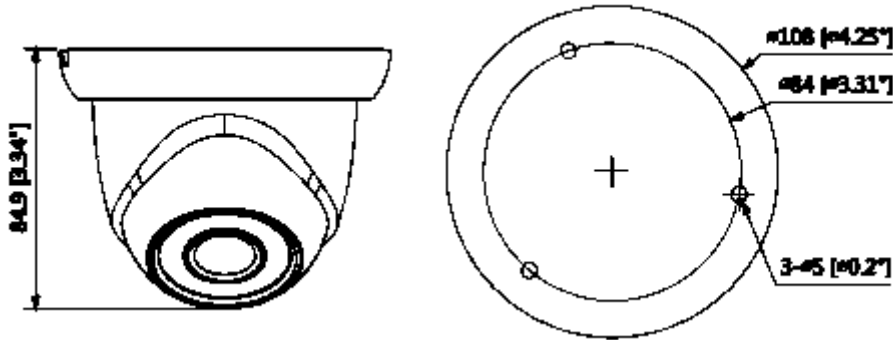

IPC-HDW1220SP-0280B

2MP IR Eyeball Network Kamera

Sıkıştırma	H.264 + / H.264
Akış Kapasitesi	2 Akış
Çözünürlük	1080P (1920×1080) / 720p (1280 × 720) / (704 × 576/704 × 480) D1 / CIF (352 × 288/352 × 240)
Kare Hızı	2M (1 ~ 25 / 30fps)
	D1 / CIF (1 ~ 25 / 30fps)
Bit Hızı Kontrolü	CBR / VBR
Bit Hızı	H264: 24K ~ 8192Kbps
Gündüz / Gece	Otomatik (ICR) / Renkli / S / B
BLC Modu	BLC / HLC / DWDR
Beyaz Dengesi	Otomatik / Doğal / Sokak Lambası / Açık / Manuel
Kazanç Kontrolü	Otomatik / Manuel
Parazit Azaltma	3D DNR
Hareket Algılama	Açık (4 Bölge, Dikdörtgen) Açık / Kapalı
İlgili Alan	(4 Bölge) Açık / Kapalı
Elektronik Görüntü Sabitleme (EIS)	Mevcut
Akıllı IR	Mevcut
Dijital Zoom	16x
Flip	0 ° / 90 ° / 180 ° / 270 °
Mirror	Kapalı / Açık
Özel Alan Maskeleymesi	Kapalı / Açık (4 Alan, Dikdörtgen)
Ses	
Sıkıştırma	-
Network	
Ethernet	RJ-45 (10 / 100Base-T)
Protokol	HTTP; HTTPs, TCP, ARP, RTSP, RTP, UDP, SMTP, FTP; DHCP, DNS, DDNS, PPPOE; IPv4 / v6; QoS, UPnP, NTP; Bonjour, 802.1x, Multicast, ICMP, IGMP;
ONVIF	ONVIF, psiA, CGI
Akış Yöntemi	Tekli / Çoklu
Maks. Kullanıcı Erişim	10 Kullanıcı/ 20 Kullanıcı
Direk Depolama	Anında kayıt için NAS (Network Attached Storage), Yerel PC
Web Görüntüleyici	IE, Chrome, Firefox, Safari

IPC-HDW1220SP-0280B

2MP IR Eyeball Network Kamera

Yönetim Yazılımı	Akıllı PSS, DSS, Easy4ip
Akıllı Telefon	iPhone, iPad Android Telefon
Sertifikalar	
Sertifikalar	CE (EN 60950:2000) UL:UL60950-1 FCC: FCC Part 15 Subpart B
Arayüz	
Video Arayüzü	-
Ses Arabirimi	-
RS485	-
Alarm	-
Güç	
Güç Kaynağı	DC12V PoE (802.3af)
Güç Tüketimi	<5.4W
Çevre Koşulları	
Çalışma Koşulları	-30 ° C ~ + 60 ° C (-22 ° F ~ + 140 ° F) / az% 95 RH
Dayanıklılık Koşulları	-30 ° C ~ + 60 ° C (-22 ° F ~ + 140 ° F) / az% 95 RH
Koruma Sertifikası	IP67
Dayanıklılık Sertifikası	-
Kasa	
Kasa	Metal + Plastik
Boyutlar	Φ108mm x 84.9mm (4.25×3.15)
Net Ağırlık	0.23Kg (0.51lb)