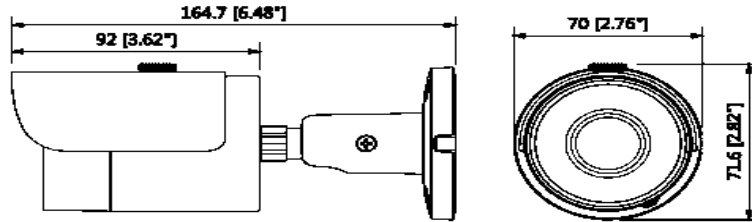

IPC-HFW1230SP-0360B

2MP IR Mini-Bullet Network Kamera

Network	
Ethernet	RJ-45 (10 / 100Base-T)
Protokol	HTTP;TCP;ARP;RTSP;RTP;UDP;RTCP;SMTP;FTP;DHCP ;DNS;DDNS;PPPOE;IPv4/v6;SNMP;QoS;UPnP;NTP
ONVIF	ONVIF, psiA, CGI
Akış Yöntemi	Tekli / Çoklu
Maks. Kullanıcı Erişimi	10 Kullanıcı / 20 Kullanıcı
Direkt Depolama	NAS Anlık kayıt için yerel PC
Web Görüntüleyici	IE, Chrome, Firefox, Safari
Yazılım Yönetimi	Akıllı PSS, DSS, Easy4ip
Akıllı Telefon	IOS, Android
Sertifikalar	
Sertifikalar	CE (EN 60950: 2000) UL: UL60950-1 FCC: FCC Bölüm 15 Alt Kısım B
Arayüz	
Video Arayüzü	-
Ses Arayüzü	-
RS485	-
Alarm	-
Güç	
Güç Kaynağı	DC12V PoE (802.3af)
Güç Tüketimi	<5W
Çevre Koşulları	
Çalışma Koşulları	-30 ° C ~ + 60 ° C (-22 ° F ~ + 140 ° F) / az% 95 RH
Dayanıklılık Koşulları	-30 ° C ~ + 60 ° C (-22 ° F ~ + 140 ° F) / az% 95 RH
Koruma Sertifikası	IP67
Dayanıklılık Sertifikası	-
Kasa	
Kasa	Metal + Plastik
Boyutlar	Ø70mm x 164.7mm

IPC-HFW1230SP-0360B

2MP IR Mini-Bullet Network Kamera

Net Ağırlık	0.38Kg
-------------	--------

Corner Mount	Pole Mount
PFA134 + PFA151	PFA134 + PFA150
	
Junction Mount	
PFA134	
