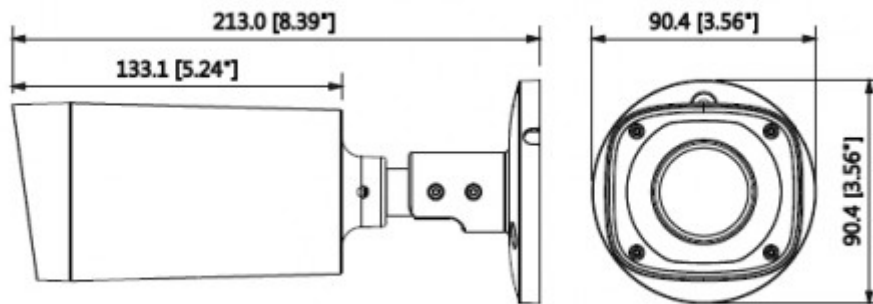

IPC-HFW2431RP-ZS-IRE6

4MP WDR IR Bullet Network Kamera

Junction Mount	Pole Mount
PFA135	PFB135 + PFA150