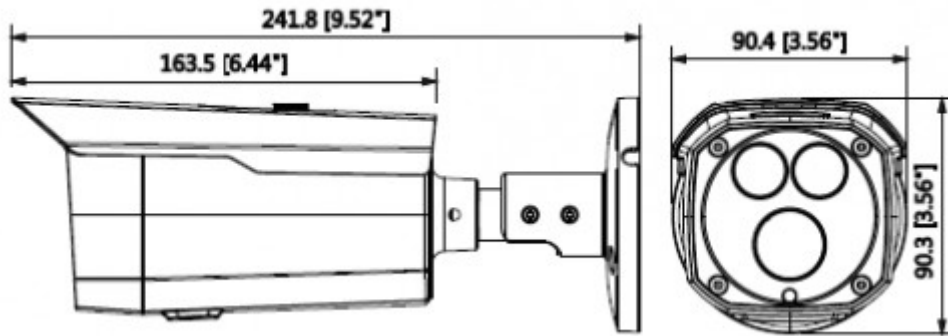

IPC-HFW4431DP-BAS

4MP WDR LXIR Bullet Network Kamera

Arayüz	
Video Arayüzü	-
Ses Arayüzü	1/1 kanal Giriş / Çıkış
RS485	-
Alarm	1 kanal Giriş: 5mA 5VDC 1 kanal Çıkış: 300mA 12VDC
Güç	
Güç Kaynağı	DC12V, PoE (802.3af)
Güç Tüketimi	<7.5W
Çevre Koşulları	
Çalışma Koşulları	-30 ° C ~ + 60 ° C (-22 ° F ~ + 140 ° F) / az% 95 RH
Dayanıklılık Koşulları	-30 ° C ~ + 60 ° C (-22 ° F ~ + 140 ° F) / az% 95 RH
Koruma Sertifikası	IP67
Dayanıklılık Sertifikası	-
Fiziksel Özellikleri	
Kasa	Metal
Boyutlar	241.8mm x 90.4mm x 90.3mm
Net Ağırlık	0.61Kg