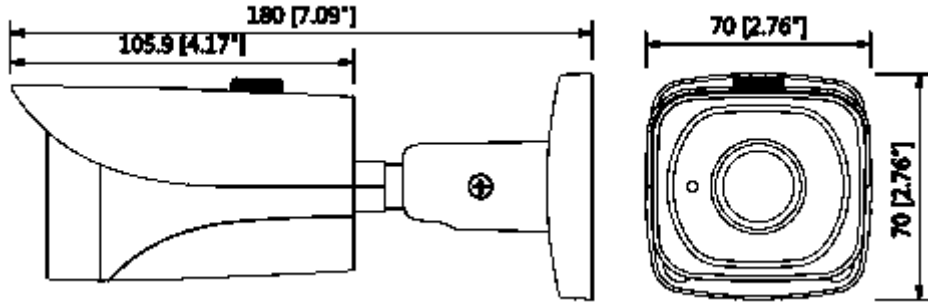

IPC-HFW4431EP-SE-0360B

4MP WDR IR Mini Bullet Network Kamera

Flip	0°/90°/180°/270°
Mirror	Kapalı / Açık
Özel Alan Maskeleymesi	Kapalı / Açık (4 Alan, Dikdörtgen)
Ses	
Sıkıştırma	-
Network	
Ethernet	RJ-45 (10 / 100Base-T)
Protokol	HTTP; HTTPS; TCP; ARP; RTSP; RTP; UDP; SMTP; FTP; DHCP; DNS; DDNS; PPPOE; IPv4 / v6; QoS; UPnP; NTP; Bonjour; 802.1 x; Çoklu Yayın; ICMP; IGMP; SNMP
ONVIF	ONVIF, PSIA, CGI
Akış Metodu	Tek Noktaya Yayın / Çok Noktaya Yayın
Maks. Kullanıcı Erişimi	10 Kullanıcılar / 20 Kullanıcı
Direkt Depolama	NAS Anlık kayıt için yerel PC Mirco SD kart 128GB
Web Görüntüleyici	IE, Chrome, Firefox, Safari
Yazılım Yönetimi	Akıllı PSS, DSS, Easy4ip
Akıllı Telefon	IOS, Android
Sertifikalar	
Sertifikalar	CE (EN 60950: 2000) UL: UL60950-1 FCC: FCC Bölüm 15 Alt Kısım B
Arayüz	
Video Arayüzü	-
Ses Arayüzü	-
RS485	-
Alarm	-
Güç	
Güç Kaynağı	DC12V, PoE (802.3af)
Güç Tüketimi	<6W
Çevre Koşulları	

IPC-HFW4431EP-SE-0360B

4MP WDR IR Mini Bullet Network Kamera

Çalışma Koşulları	-30 ° C ~ + 60 ° C (-22 ° F ~ + 140 ° F) /% 95'den daha düşük RH
Dayanıklılık Koşulları	-30 ° C ~ + 60 ° C (-22 ° F ~ + 140 ° F) /% 95'den daha düşük RH
Koruma Sertifikası	IP67
Dayanıklılık Sertifikası	-
Kasa	Metal
Boyutlar	180mm x 70mm x 70mm
Net Ağırlık	0.41kg