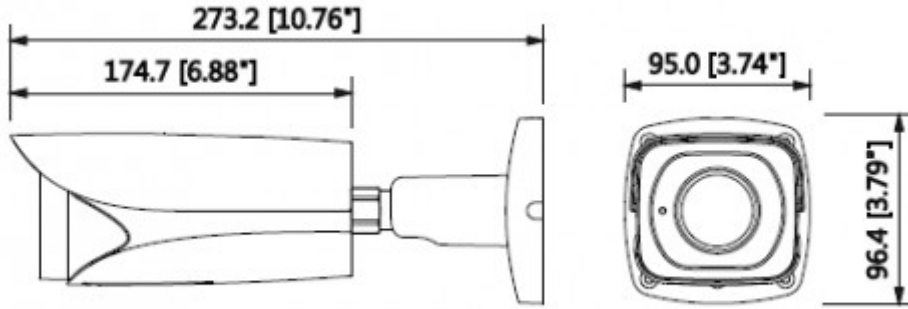

IPC-HFW5231EP-ZE-27135

2MP WDR IR Bullet Network Kamera

Ultra Defog (Anti Sis)	-
Dijital Zoom	16x
Flip	0 ° / 90 ° / 180 ° / 270 °
Mirror	Kapalı / Açık
Özel Alan Maskeleymesi	Kapalı / Açık (4 Alan, Dikdörtgen)
Ses	
Sıkıştırma	G.711a / G.711Mu / AAC / G.726
Network	
Ethernet	RJ-45 (10 / 100Base-T)
Protokol	HTTP; HTTPS; TCP; ARP; RTSP; RTP; UDP; SMTP; FTP; DHCP; DNS; DDNS; PPPOE; IPv4 / v6; QoS; UPnP; NTP; Bonjour; 802.1 x; Çoklu Yayın; ICMP; IGMP; SNMP
ONVIF	ONVIF, psiA, CGI
Akış Yöntemi	Tekli / Çoklu
Maks. Kullanıcı Erişimi	10 Kullanıcı / 20 Kullanıcı
Direkt Depolama	NAS Anında kayıt için Yerel PC Mirco SD kart 128GB
Web Görüntüleyici	IE, Chrome, Firefox, Safari
Yazılım Yönetimi	Akıllı PSS, DSS, Easy4ip
Akıllı Telefon	IOS, Android
Sertifikalar	
Sertifikalar	CE (EN 60950:2000) UL:UL60950-1 FCC: FCC Part 15 Subpart B
Arayüz	
Video Arayüzü	1 Port (Yalnızca ayarlama için)
Ses Arayüzü	1/1 kanal Giriş / Çıkış
RS485	-
Alarm	2 kanal Giriş: 5mA 5VDC 1 kanal Çıkış: 300mA 12VDC
Güç	
Güç Kaynağı	DC12V, PoE (802.3af)

IPC-HFW5231EP-ZE-27135

2MP WDR IR Bullet Network Kamera

Güç Tüketimi	<12.95W
Çalışma Koşulları	
Çalışma Koşulları	-30 ° C ~ + 60 ° C (-22 ° F ~ + 140 ° F) / az% 95 RH
Dayanıklılık Koşulları	-30 ° C ~ + 60 ° C (-22 ° F ~ + 140 ° F) / az% 95 RH
Koruma Sertifikası	IP67
Dayanıklılık Sertifikası	IK10
Kasa	
Kasa	Metal
Boyutlar	273.2mm x 95.0mm x 95.0mm
Net Ağırlık	1,11 Kg