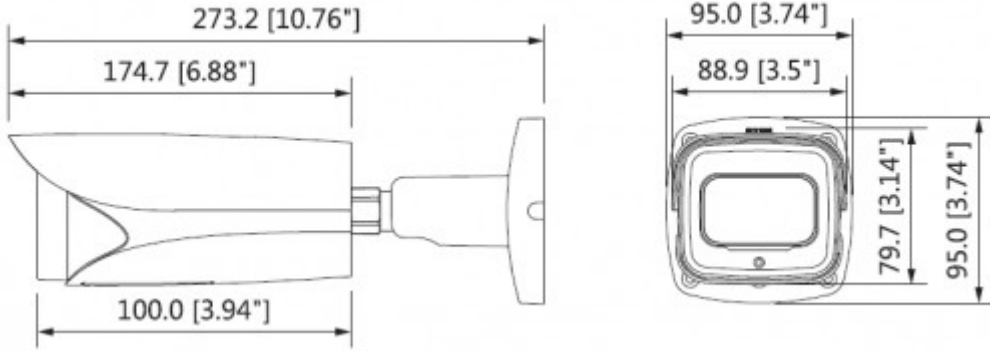

IPC-HFW5431EP-ZE

4MP WDR IR Bullet Network Kamera

Akıllı IR	Mevcut
Ultra Defog (Anti Sis)	-
Dijital Zoom	16x
Flip	0 ° / 90 ° / 180 ° / 270 °
Mirror	Kapalı / Açık
Özel Alan Maskeleymesi	Kapalı / Açık (4 Alan, Dikdörtgen)
Ses	
Sıkıştırma	G.711a / G.711Mu / AAC / G.726
Network	
Ethernet	RJ-45 (10 / 100Base-T)
Protokol	HTTP; HTTPS; TCP; ARP; RTSP; RTP; UDP; SMTP; FTP; DHCP; DNS; DDNS; PPPOE; IPv4 / v6; QoS; UPnP; NTP; Bonjour; 802.1 x; Çoklu Yayın; ICMP; IGMP; SNMP
ONVIF	ONVIF, psiA, CGI
Akış Yöntemi	Tekli / Çoklu
Maks. Kullanıcı Erişimi	10 Kullanıcı / 20 Kullanıcı
Direkt Depolama	NAS Anında kayıt için Yerel PC Mirco SD kart 128GB
Web Görüntüleyici	IE, Chrome, Firefox, Safari
Yazılım Yönetimi	Akıllı PSS, DSS, Easy4ip
Akıllı Telefon	IOS, Android
Sertifikalar	
Sertifikalar	CE (EN 60950: 2000) UL: UL60950-1 FCC: FCC Bölüm 15 Alt Kısım B
Arayüz	
Video Arayüzü	1 Port (Sadece ayarlama için)
Ses Arayüzü	1/1 kanal Giriş / Çıkış
RS485	-
Alarm	2 kanal Giriş: 5mA 5VDC 1 kanal Çıkış: 300mA 12VDC
Güç	
Güç Kaynağı	DC12V, PoE (802.3af)
Güç Tüketimi	<12.95W
Çevre Koşulları	

IPC-HFW5431EP-ZE

4MP WDR IR Bullet Network Kamera

Çalışma Koşulları	-30 ° C ~ + 60 ° C (-22 ° F ~ + 140 ° F) / az% 95 RH
Dayanıklılık Koşulları	-30 ° C ~ + 60 ° C (-22 ° F ~ + 140 ° F) / az% 95 RH
Koruma Sertifikası	IP67
Dayanıklılık Sertifikası	IK10
Kasa	
Kasa	Metal
Boyutlar	273.2mm x 95.0mm x 95.0mm
Net Ağırlık	1,11 Kg