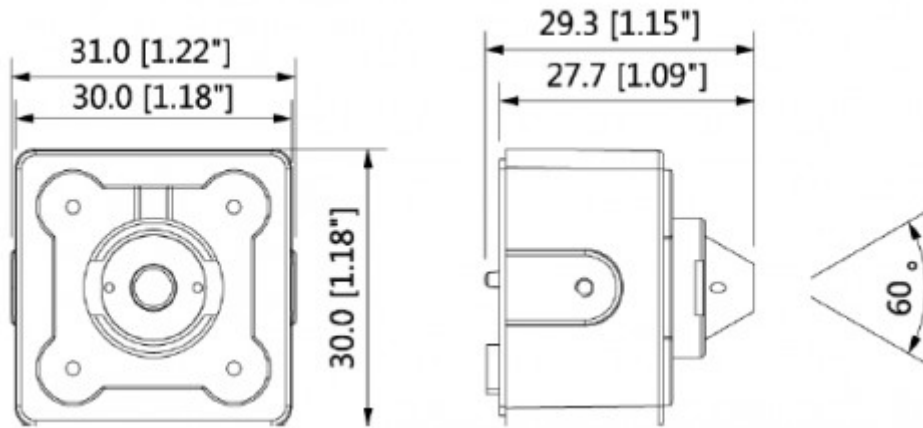

### Genel Özellikler

- 1/2.8" 2Megapiksel progresif tarama STARVIS™ CMOS
- Gündüz / Gece (Elektronik), WDR
- 2.8mm Sabit Pinhole Lens
- 8 metrelik kablo
- Birlikte çalışmak için bir Ana Kutuyu gerektirir.

### Teknik Özellikler

Model	Dahua IPC-HUM8231-L4 Teknik Özellikleri
<b>Kamera</b>	
Görüntü Sensörü	1 / 2.8 "2Megapiksel progresif tarama CMOS
Tarama Sistemi	Progresif
Efektif Piksel	1920(H)x1080(V)
Minimum Aydınlatma	0.02Lux / F2.4 (Renkli, 1 / 3s, 30IRE) 0.08Lux / F2.4 (Renkli, 1 / 30s, 30IRE) 0.01Lux / F2.4 (B / W, 1 / 3s, 30IRE) 0.04Lux / F2.4 (B / W, 1 / 30s, 30IRE)
IR Mesafesi	-
IR Açık / Kapalı Kontrol	-
IR LED	-
<b>Lens</b>	
Lens Tipi	Sabit
Montaj Tipi	Board-in
Odak Uzaklığı	2.8mm
Maks. Açıklık	F2.4
Görüş Açısı	H: 103 °, V: 59 °

## 2MP Covert Pinhole Network Kamera-Lens Ünitesi

Optik Zoom	-
Odak Kontrolü	Sabit
Yakın Odak Mesafesi	0.5m
<b>Pan / Tilt / Döndürme</b>	
Pan / Tilt / Döndürme Aralığı	-
<b>Sertifikalar</b>	
Sertifikalar	CE (EN 60950: 2000) UL: UL60950-1 FCC: FCC Bölüm 15 Alt Kısım B
<b>Çevre Koşulları</b>	
Çalışma Koşulları	-30 ° C ~ + 60 ° C (-22 ° F ~ + 140 ° F) /% 95'den daha düşük RH
Dayanıklılık Koşulları	-30 ° C ~ + 60 ° C (-22 ° F ~ + 140 ° F) /% 95'den daha düşük RH
Koruma Sertifikası	-
Dayanıklılık Sertifikası	-
Kasa	Metal
Boyutlar	30mm x 31mm x 29,3mm
Net Ağırlık	0.40Kg