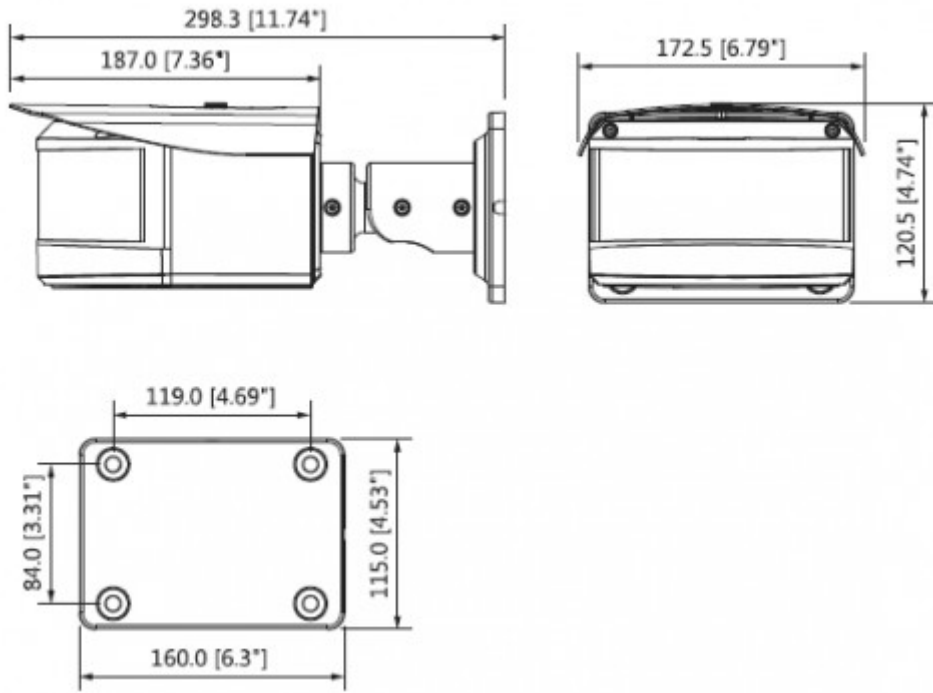

Teknik Özellikler

Dahua IPC-PFW8601P-H-A180-E3 Teknik Özellikleri	
Kamera	
Görüntü Sensörü	Üç adet 1/2.8" 2Megapiksel progresif tarama CMOS
Efektif Piksel	4096 (H) x832 (V)
RAM / ROM	1024MB / 128MB
Tarama Sistemi	Progresif
Elektronik Shutter Hızı	Otomatik / Manuel, 1/3 ~ 1 / 100000s
Minimum Aydınlatma	0.007Lux / F1.8 (Renkli, 1 / 3s, 30IRE) 0.05Lux / F1.8 (Renkli, 1 / 30s, 30IRE) 0Lux / F1.8 (IR)
S / N Oranı	50dB'dan fazla
IR Mesafesi	30m'ye kadar mesafe (98ft)
IR Açık / Kapalı Kontrol	Otomatik / Manuel
IR LED	8
Lens	
Lens Tipi	Sabit
Montaj Tipi	Board-in
Odak Uzaklığı	3.6mm

IPC-PFW8601P-H-A180-E3

3x2MP Multi-Sensöe Panoramik Network IR Bullet Kamera

Dijital Zoom	16x
Flip	-
Mirror	-
Özel Alan Maskeleymesi	Kapalı / Açık (4 Alan, Dikdörtgen)
Ses	
Sıkıştırma	G.711a / G.711Mu / AAC / G.726
Network	
Ethernet	RJ-45 (100 / 1000Base-T)
Protokol	HTTP; HTTPS; TCP; ARP; RTSP; RTP; UDP, SMTP, FTP; DHCP; DNS; DDNS; PPPOE; IPv4 / v6; QoS; UPnP; NTP; Bonjour; 802.1x; Çoklu Yayın; ICMP; IGMP; SNMP
ONVIF	ONVIF, psiA, CGI
Akış Yöntemi	Tekli / Çoklu
Maks. Kullanıcı Erişimi	10 Kullanıcı/ 20 Kullanıcı
Direkt Depolama	NAS Anında kayıt için Yerel PC Mirco SD kart 128GB
Web Görüntüleyici	IE, Chrome, Firefox, Safari
Yazılım Yönetimi	Akıllı PSS, DSS, Easy4ip
Akıllı Telefon	IOS, Android
Sertifikalar	
Sertifikalar	CE (EN 60950: 2000) UL: UL60950-1 FCC: FCC Bölüm 15 Alt Kısım B
Arayüz	
Video Arayüzü	1 Port (Sadece ayarlama için)
Ses Arayüzü	1/1 kanal Giriş / Çıkış
RS485	-
Alarm	2 kanal Giriş: 5mA 5VDC 1 kanal Çıkış: 1A 30VDC / 0.5A 50VAC
Güç	
Güç Kaynağı	AC24V, PoE (802.3at)
Güç Tüketimi	<23W
Çevre Koşulları	

IPC-PFW8601P-H-A180-E3

3x2MP Multi-Sensöe Panoramik Network IR Bullet Kamera

Çalışma Koşulları	-40 ° C ~ + 60 ° C (-40 ° F ~ + 140 ° F) / az% 95 RH
Dayanıklılık Koşulları	-40 ° C ~ + 60 ° C (-40 ° F ~ + 140 ° F) / az% 95 RH
Koruma Sertifikası	IP67
Dayanıklılık Sertifikası	IK10
Kasa	
Kasa	Metal
Boyutlar	298.3mm x 172.5mm x 120.5mm
Net Ağırlık	2.60kg