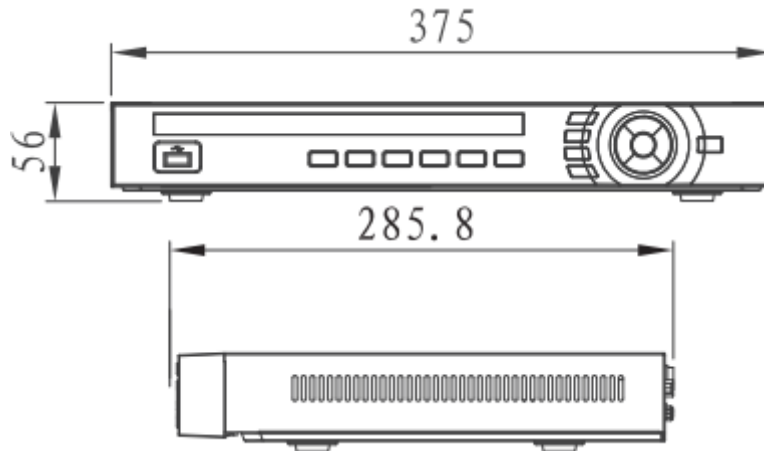

Teknik Özellikler

Model	Dahua NVR4204-P Teknik Özellikleri
Sistem	
Ana İşlemci	Çift Çekirdekli İşlemci
İşletim Sistemi	Gömülü LINUX
Ekran	
Arayüz	1 HDMI, 1 VGA
Çözünürlük	1920×1080, 1280×1024, 1280×720, 1024×768
Bölünmüş Ekran	1/4
OSD	Kamera Başlığı, Zaman, Video Kaybı, Kamera Kilit, Hareket Algılama, Kayıt
Video Algılama ve Alarm	
Tetikleyen Olaylar	Kayıt, PTZ, Tur, Alarm Çıkışı, Video Push, E-posta, FTP, Anlık Görüntü, Buzzer & Ekran ipuçları
Video Algılama	Hareket Algılama, MD Bölgeleri: 396 (22 × 18), Video Kaybı & Kamera Boş
Alarm Girişi	4 Kanal, Düşük Seviyeli Etkili, Yeşil Terminal Arayüzü
Alarm Çıkışı	2 Kanal, NO / NC Programlanabilir, Yeşil Terminal Arayüzü
Playback ve Yedekleme	
Senkronize Playback	1/4

NVR4204-P

4 Kanal 4PoE 1U Lite Network Video Kaydedici

PoE	4 ports (IEEE802.3at/af)
Network Fonksiyonu	HTTP, TCP / IP, IPv4 / IPv6, UPnP, RTSP, UDP, SMTP, NTP, DHCP, DNS, IP Filtresi, PPPoE, DDNS, FTP, Alarm Sunucusu, IP Arama (Dahua IP kamera, DVR, NVS, vb. Desteđi)
Maks. Kullanıcı Eriřimi	128 kullanıcı
Akıllı Telefon	IPhone, iPad, Android
ONVIF	ONVIF 2.4, CGI Uyumlu
Genel	
Güç Kaynađı	NVR: DC12V / 4A PoE: DC48V / 1.05A
Güç Tüketimi	<20W (HDD Olmadan)
Çevre Koşulları	
Çalışma Koşulları	-10 ° C ~ + 55 ° C (+ 14 ° F ~ + 131 ° F), 86 ~ 106kpa
Dayanıklılık Koşulları	-20 ° C ~ + 70 ° C (-4 ° F ~ + 158 ° F), % 0 ila 90 RH
Kasa	
Boyutlar	1U, 375mm x 285.8mm x 56mm
Net Ağırlık	1.6kg (HDD hariç)
Sertifikalar	
CE	EN55022, EN55024, EN50130-4, EN60950-1
FCC	Bölüm 15 Subpart B, ANSI C63.4-2014
UL	UL60950-1 + CAN / CSA C22.2 No.60950-1