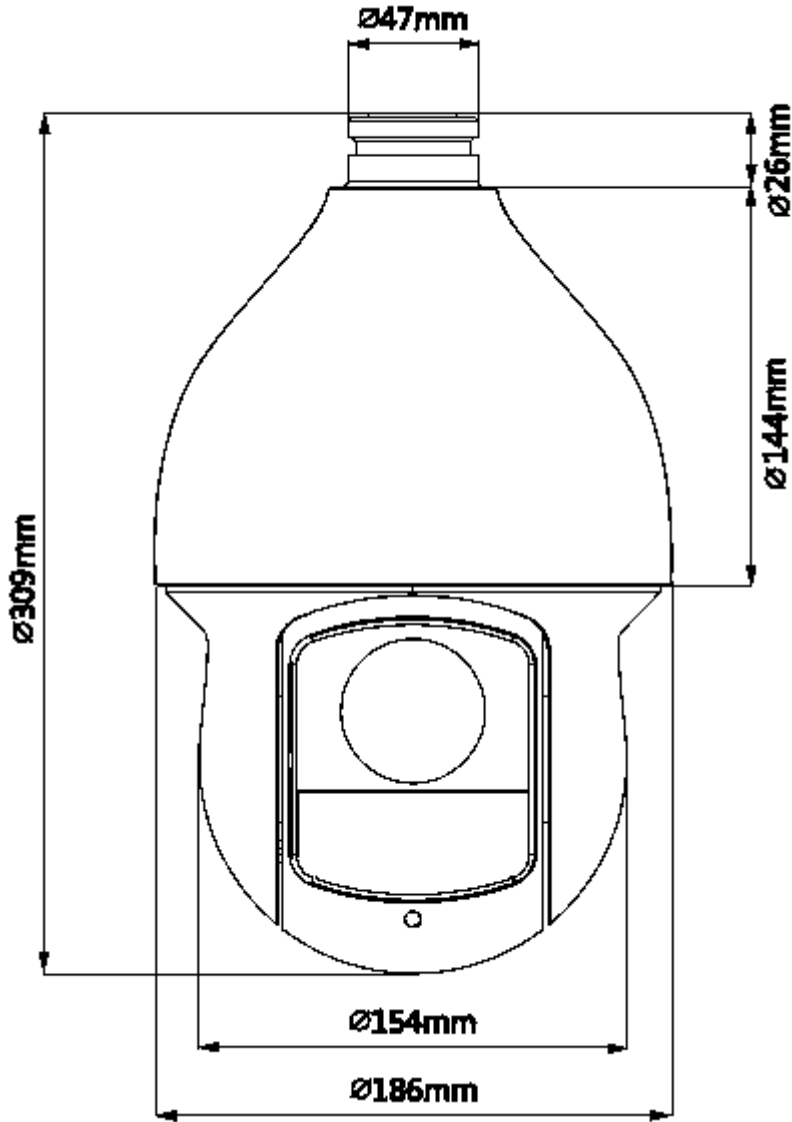

SD59225U-HNI

2MP 25x Starlight IR PTZ Network Kamera

Güç Tüketimi	13W, 23W (IR)
Çalışma Koşulları	-40 ° C ~ 70 ° C (-40 ° F ~ + 158 ° F) /% 90'dan düşük RH
Koruma Sertifikası	IP66
Dayanıklılık Sertifikası	-
Kasa	Metal
Boyutlar	Φ186.0 (mm) x 309 (mm)
Net Ağırlık	3.5kg