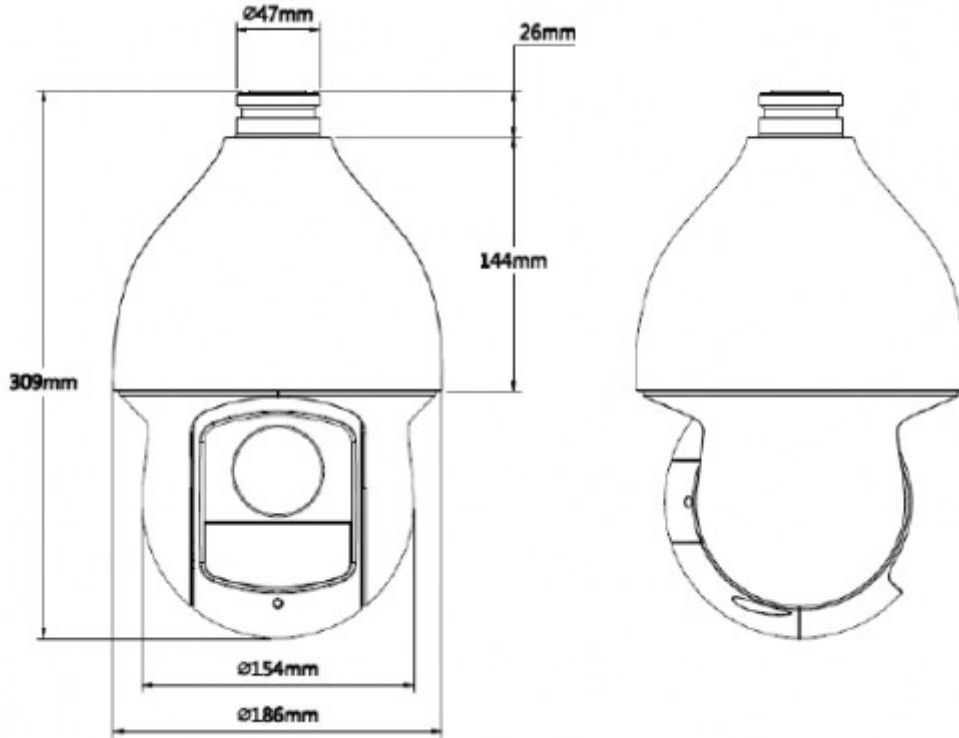

SD59430I-HC

4MP 30x IR PTZ HDCVI Kamera

Video Arayüzü	1
Ses Arayüzü	1 kanal
RS485	1
Alarm	2/1 kanal Giriş/Çıkış
Genel	
Güç Kaynağı	AC24V / 3A ($\pm$% 10)
Güç Tüketimi	13W, 23W (IR)
Çalışma Koşulları	-40 ° C ~ 70 ° C (-40 ° F ~ + 158 ° F) /% 90'dan düşük RH
Koruma Sertifikası	IP66
Dayanıklılık Sertifikası	-
Malzeme	Metal
Boyutlar	Φ186.0 (mm) x 309 (mm)
Net Ağırlık	3,5kg