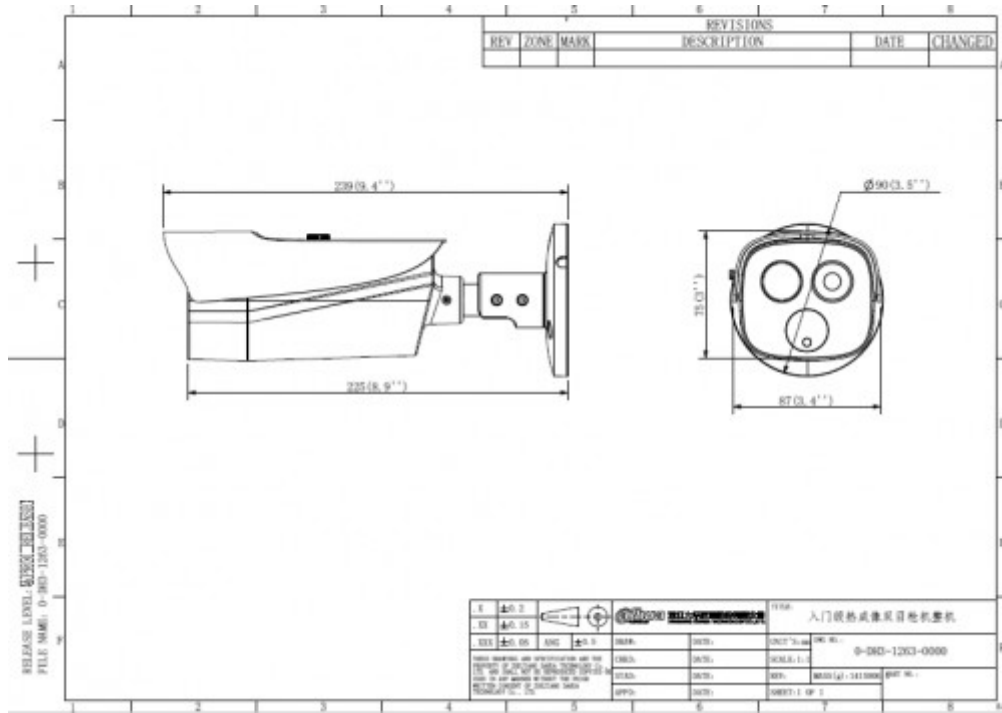

Teknik Özellikler

Dahua TPC-BF2120P-1F4 Teknik Özellikleri	
Termal Kamera	
Görüntü Sensörü	Aşırı soğutmalı VOx Mikrobolometre
Efektif Piksel	160 (H) x120 (V)
Piksel Boyut	12um
Termal Hassasiyet	<50mK@f/1.1
Spektral Aralık	7a- 14um
Görüntü Ayarı	Parlaklık / Netlik / ROI / AGC / FFC / 3D DNR
Renk Paletleri	14 (Whitehot / Blackhot / Ironrow / Icefire / Fusion / Rainbow / Globow / Iconbow1 / Iconbow2 .etc)
Lens	
Lens Tipi	Sabit
Netlik Ayarı	Athermalized,Focus-free
Odak Uzunluğu	1mm
Etkili Mesafe ① İnsan (1,8m * 0.5m)	D②: 60m R③: 20m I ④: 10m

TPC-BF2120P-1F4

Termal Mini Hybrid Bullet Kamera

Güç Kaynağı	DC 12V / PoE
Güç Tüketimi	12W (IR açık), 9W(IR kapalı)
Çevre Koşulları	
Çalışma Koşulları	-30 ° C ~ + 55 ° C (-22 ° F ~ 131 ° F) /% 95'den daha düşük RH
Dayanıklılık Koşulları	-40 ° C ~ + 70 ° C (-40 ° F ~ + 158 ° F) /% 95'den daha düşük RH
Koruma Sertifikası	IP67
Kasa	Metal
Boyutlar	238.6mm x 90.4mm x 90.4mm (Braketle birlikte)
Net Ağırlık	1 kilo