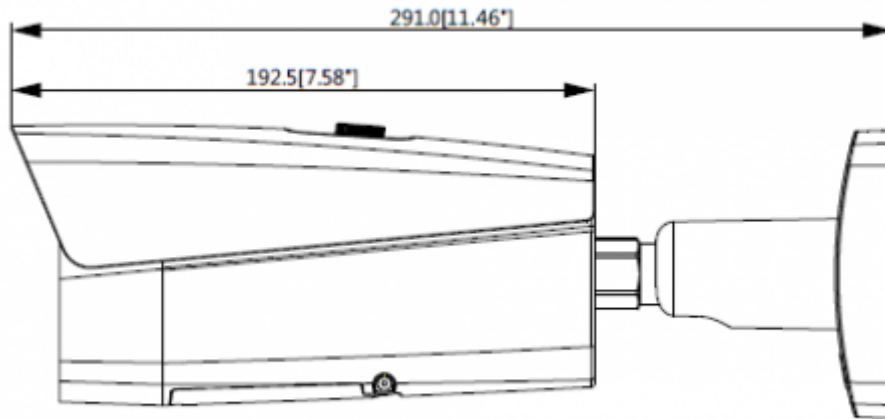

TPC-BF5300P-A13

13mm Thermal Network Bullet Kamera

Junction Mount	Pole Mount
PFA121	PFA121 + PFA152