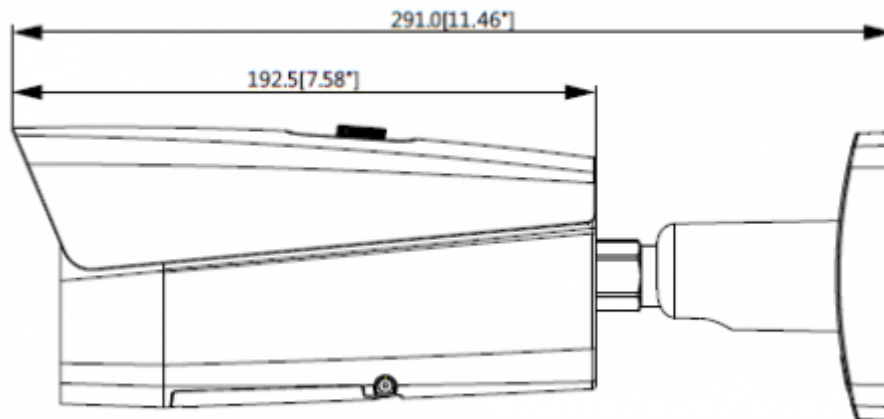

TCP-BF5300P-A7

7.5mm Termal Network Bullet Kamera

Junction Mount	Pole Mount
PFA121	PFA121 + PFA152