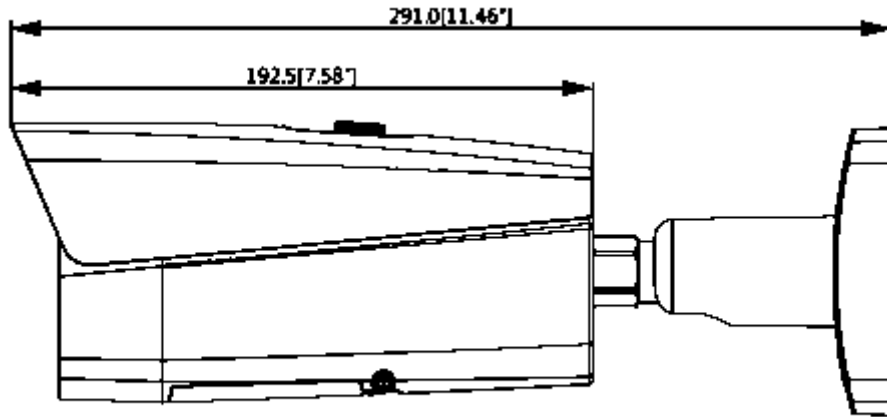

TPC-BF5300P-TA7

7,5mm Termal Network Bullet Kamera

Güç	
Güç KAYNAĞI	AC 24V / DC 12V / PoE
Güç Tüketimi	Maks. 7W
Çevre Koşulları	
Çalışma Koşulları	-40 ° C ~ + 60 ° C (-40 ° F ~ + 140 ° F) / az% 95 RH
Dayanıklılık Koşulları	-40 ° C ~ + 70 ° C (-40 ° F ~ + 158 ° F) / az% 95 RH
Koruma Sertifikası	IP67
Kasa	
Kasa	Metal
Boyutlar	291mm x 103mm x 97mm
Net Ağırlık	1.37Kg