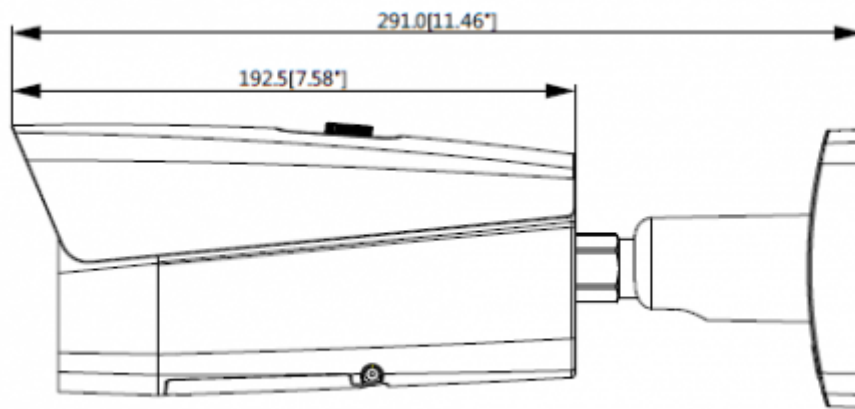

TPC-BF5600P-A13

13mm Thermal Network Bullet Kamera

Junction Mount	Pole Mount
PFA121	PFA121 + PFA152