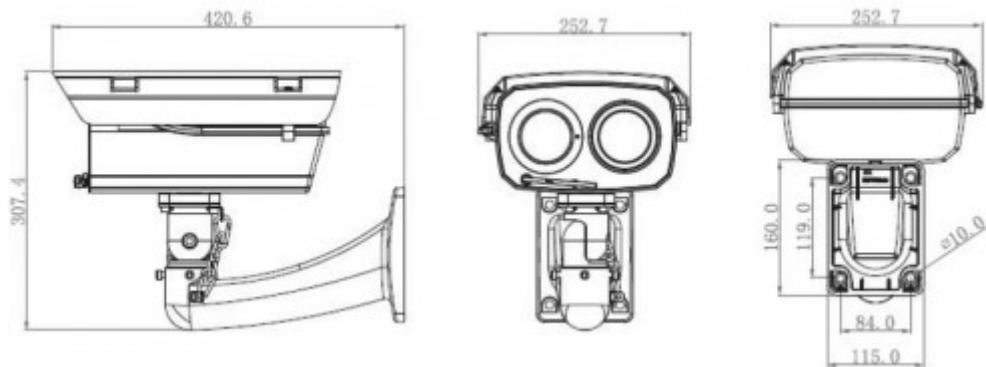

TP-BF8620P-A35

Termal Network Hybrid Bullet Kamera

Corner Mount	Junction Mount
PFA151	PFA120
Power Box Mount	Pole Mount
PFA120+PFA150	PFA150