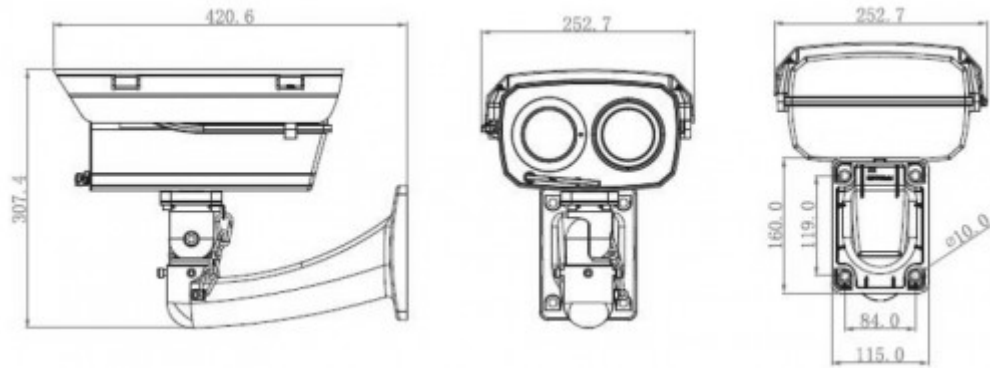

TP-BF8620P-A60

Termal Network Hybrid Bullet Kamera

Corner Mount	Junction Mount
PFA151	PFA120
Power Box Mount	Pole Mount
PFA120+PFA150	PFA150