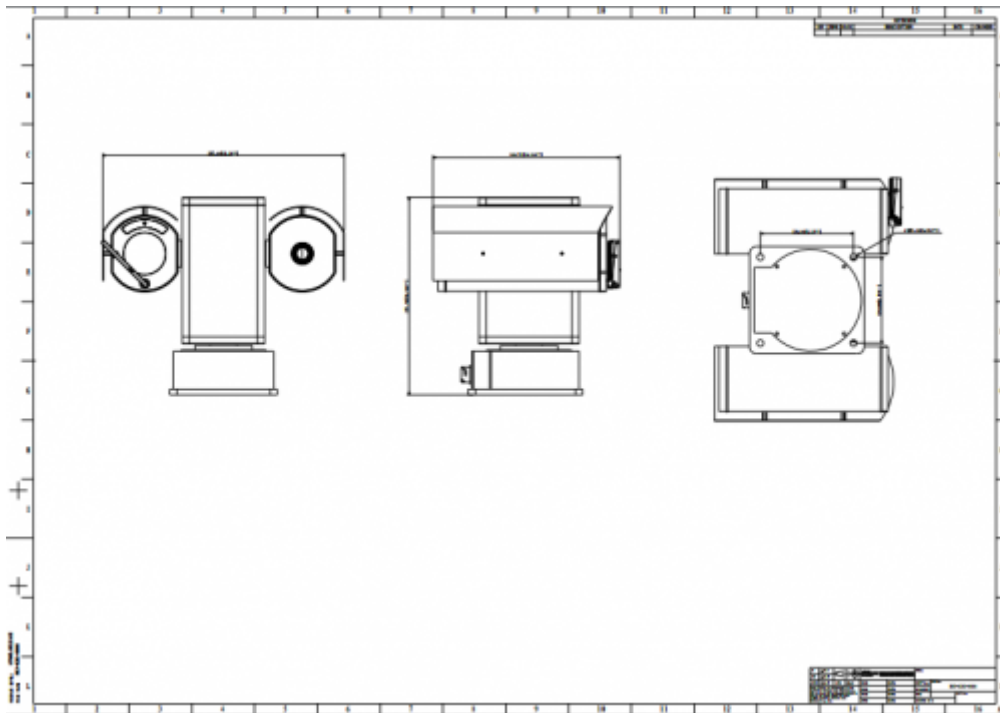

TPC-PT8620M-T

Termal Mobil Hybrid PTZ

Alarm	
Genel	
Güç	
Güç Tüketimi	
Çalışma Ortamı	
Koruma Sertifikası