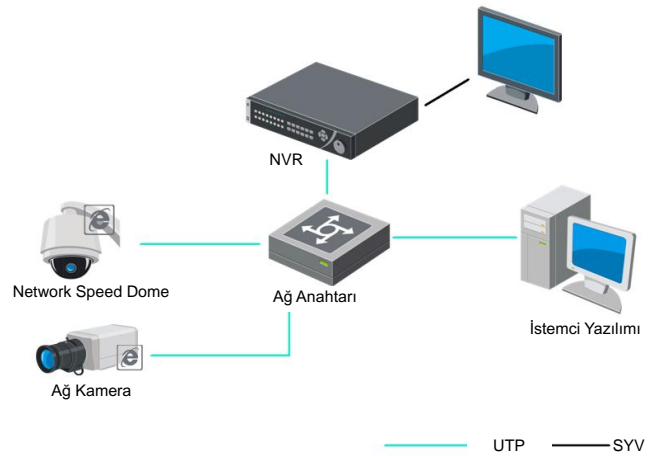

Tipik Uygulama: