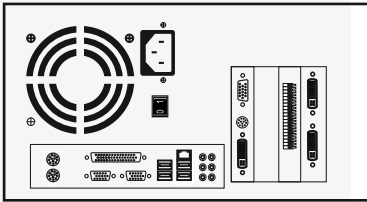

## SA Serisi DVR Cihazları

Hybrid DVR  
MPEG-4 / H.264  
800 Fps  
DVD-RW

**AVerMedia**  
surveillance solutions

- 32 kanal analog veya 32 kanal IP kamera bağlantısı yapılabilen HYBRID DVR
- H.264 sıkıştırma formatı ile daha uzun süreli kayıt depolama
- Üzerindeki DVD-RW ile kayıtların anında CD ye yazılabilmesi
- Görüntü ile beraber ses girişi bağlantısı yapılarak ses kaydı yapabileme
- iPhone, JAVA ve PDA desteği
- Alarm öncesi belirli bir süre kayıt alma özelliği(Pre-alarm)
- Dual monitör çıkışı desteği
- Triplex çalışabilme
- Güç verildiğinde otomatik olarak açılıp kayıt konumuna geçebilmesi
- RS 485 bağlantı yolu ile PTZ kamera kontrolü
- İnternet bağlantısı için sınırsız kullanıcı desteği