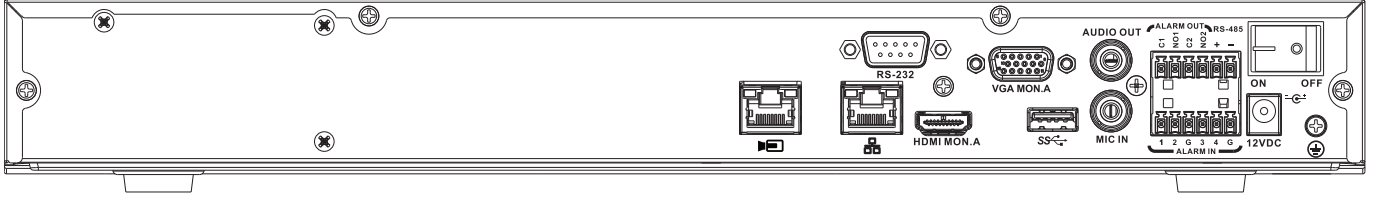

EMC + Güvenlik - ABD ve Kanada

EMC ABD	47CFR bölüm 15 (FCC), Sınıf B
Güvenlik ABD (UL, cUL)	UL 62368-1, Baskı 2, 1 Ara 2014
Güvenlik Kanada	CAN/CSA-C22.2 No. 62368-1

Hindistan

BIS (Hint Standartları Bürosu)	Harici Güç adaptörü için BIS kaydı (ana ürünle birlikte gelir / pakete dahildir)
--------------------------------	--

Avustralya

ACMA EMC	Ürün etiketi üzerinde RCM logosu
----------	----------------------------------

Kurulum/Konfigürasyon Açıklamaları

DIVAR 3000 network arka panel (PoE yok)

	Harici anahtarla (DHPC yapılandırmasıyla opsiyonel) bağlı maksimum 32 IP kamera için RJ45 video girişi
	RJ45 Ethernet bağlantısı (IEEE802.3 uyarınca 10/100/1000Base-T)
VGA MON.A	1 D-SUB (Monitör çıkışı)
HDMI MON.A	1 HDMI (Monitör çıkışı)
ALARM IN	4 adet vidalı terminal girişi, kablo çapı AWG26-16 (1,29-0,4 mm)
ALARM OUT	2 adet vidalı terminal çıkışı, kablo çapı AWG26-16 (1,29-0,4 mm)
AUDIO OUT	1 RCA (Ses çıkışı)
MIC IN	1 RCA (Ses girişi)
RS-485	Vidalı terminal çıkışı
RS-232	DB9 erkek, 9 pimli D tipi (servis için)
	Fare veya USB bellek cihazı için bir USB (3.0) konektör; ayrıca ön panelde bir USB (2.0)
Açma/Kapama anahtarlı güç girişi	12 VDC (5 A) AC giriş adaptörü: 100 ~ 240 VAC, 50-60 Hz, 1,5 A
	Topraklama bağlantısı