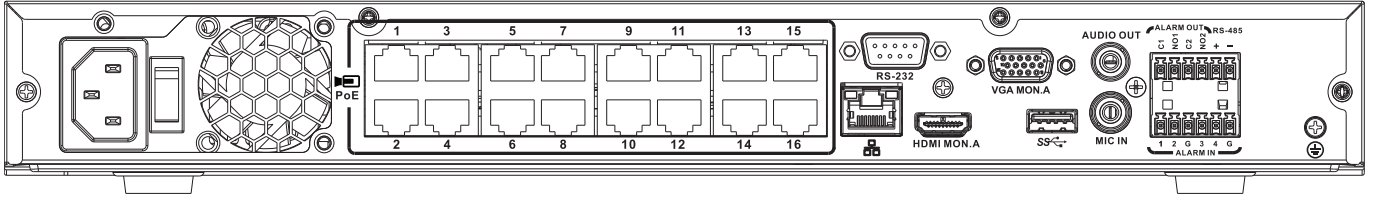

Avustralya

ACMA EMC	Ürün etiketi üzerinde RCM logosu
----------	----------------------------------

Kurulum/Konfigürasyon Açıklamaları

DIVAR 3000 network arka panel (PoE yok)

	Harici anahtarla (DHPC yapılandırmasıyla opsiyonel) bağlı maksimum 32 IP kamera için RJ45 video girişi
	RJ45 Ethernet bağlantısı (IEEE802.3 uyarınca 10/100/1000Base-T)
VGA MON.A	1 D-SUB (Monitör çıkışı)
HDMI MON.A	1 HDMI (Monitör çıkışı)
ALARM IN	4 adet vidalı terminal girişi, kablo çapı AWG26-16 (1,29-0,4 mm)
ALARM OUT	2 adet vidalı terminal çıkışı, kablo çapı AWG26-16 (1,29-0,4 mm)
AUDIO OUT	1 RCA (Ses çıkışı)
MIC IN	1 RCA (Ses girişi)
RS-485	Vidalı terminal çıkışı
RS-232	DB9 erkek, 9 pimli D tipi (servis için)
	Fare veya USB bellek cihazı için bir USB (3.0) konektör; ayrıca ön panelde bir USB (2.0)
Açma/Kapama anahtarlı güç girişi	12 VDC (5 A) AC giriş adaptörü: 100 ~ 240 VAC, 50-60 Hz, 1,5 A
	Topraklama bağlantısı

DIVAR 3000 network arka panel (16 PoE)

	DHCP yapılandırmasına sahip en fazla 16 PoE portu vardır (Toplam 115 W, port başına en fazla 25,5 W) (en fazla 32 adet IP kamera bağlanabilir)
	RJ45 Ethernet bağlantısı (IEEE802.3 uyarınca 10/100/1000Base-T)
VGA MON.A	1 D-SUB (Monitör çıkışı)
HDMI MON.A	1 HDMI (Monitör çıkışı)