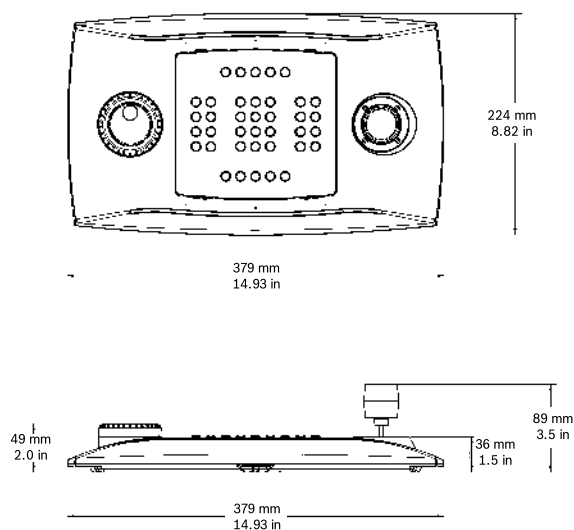

Numer

EN 60950-1

FCC, część 15, klasa B

Zgodność

Region	Certyfikacja	
Europa	CE	KBD-Universal XF
Stany Zjednoczone	UL	Katalog certyfikacji UL online (łącze)

Planowanie

Wymiary

Dołączone części

Liczba	Element
1	KBD-Universal XF
1	Sterownik instalacyjny
1	Skrócona instrukcja instalacji
1	Instrukcja instalacji

Dane techniczne

Informacje ogólne

38 podświetlanych przycisków gumowych

Sygnalizator dźwiękowy alarmu

Parametry mechaniczne	
Wymiary (wys. × szer. × dł.)	89 x 379 x 224 mm
Ciężar	1,4 kg

Parametry mechaniczne

Długość kabla dostarczanego w zestawie

Okolo 1 m*

* Wewnętrzne złącze umożliwia zastąpienie kabla innym (dłuższym albo krótszym) standardowym kablem USB typu A-B.

Właściwości elektryczne

Zasilanie

Przez port USB

Pobór mocy

Maks. 350 mA

Komunikacja

USB 2.0

Protokoły

Dedykowany protokół Virtual Com Port

Emulacja 4-osioowego joysticka HID

System operacyjny

Windows 2000, Windows XP, Windows Server, Windows Vista, Windows 7, Windows 8

Sterowniki można pobrać z witryny www.boschsecurity.com. Wybierz region i kraj. Wybierz katalog produktów. Wyszukaj wybrany produkt. Wybierz produkt z wyników wyszukiwania odzwierciedlających aktualną ofertę produktów. Kliknij kartę Downloads (Materiały do pobrania).

Parametry środowiskowe

Do stosowania w pomieszczeniach

Temperatura pracy

0°C do +45°C

Zamówienia - informacje

Klawiatura KBD-Universal XF

Klawiatura USB przystosowana do obsługi systemów CCTV, przeznaczona do stosowania z systemami Bosch Video Management System, BIS - Video Engine i DIVAR IP

Numer zamówienia **KBD-UXF**