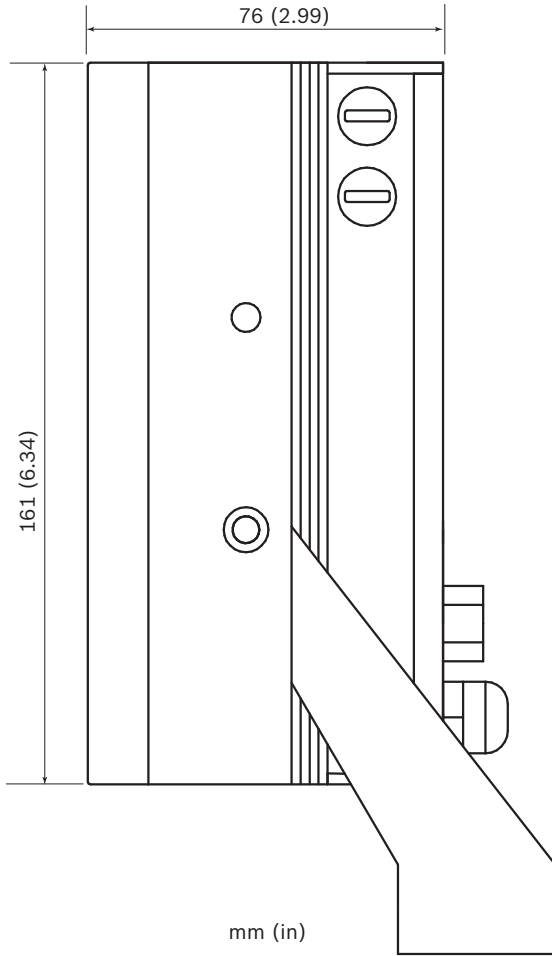

Standartlar	
	Aydınlatma sistemlerinde kullanılan UL 8750 Işık Yayan Diyot (LED) ekipmanı
	CSA C22.2 No. 250.0-08 Aydınlatma Armatürleri
	FCC, B Sınıfı
AUS	RCM AS / NZS CISPR 22 B Sınıfı

Bölge	Sertifikasyon
Avrupa	CE
ABD	UL

Kurulum/Konfigürasyon Açıklamaları

Boyutlar

Teknik Spesifikasyonlar

Güç	
Güç kaynağı	12 - 32 VDC veya 24 VAC $\pm$10%
Güç tüketimi	39 W

Optik	
Dalga Boyu	850 nm veya 940 nm
IR kontrol	Ayarlanabilir kızılötesi yoğunluk (%10 - %100)
Gündüz/gece geçişi	Fotosel, ayarlanabilir hassasiyet (20 lx - 70 lx)
Hüzme açıları	10°, 20°, 30°, 60°, 80° ve 95°

Işık dalga boyu 850 nm		
Hüzme açısı difüzörü	Erişilebilir Mesafe*	HFOV
10°	268 m (510 ft)	47 m (154 ft)
20°	183 m (881 ft)	65 m (212 ft)
30°	134 m (440 ft)	72 m (236 ft)
60°	85 m (2802 ft)	99 m (324 ft)
80°	61 m (200 ft)	102 m (336 ft)
95°	43 m (140 ft)	93 m (306 ft)

Işık dalga boyu 940 nm		
Hüzme açısı difüzörü	Erişilebilir Mesafe*	HFOV
10°	165 m (540 ft)	29 m (95 ft)
20°	98 m (320 ft)	34 m (113 ft)
30°	79 m (260 ft)	42 m (139 ft)
60°	49 m (160 ft)	56 m (185 ft)
80°	37 m (120 ft)	61 m (202 ft)
95°	24 m (80 ft)	53 m (175 ft)