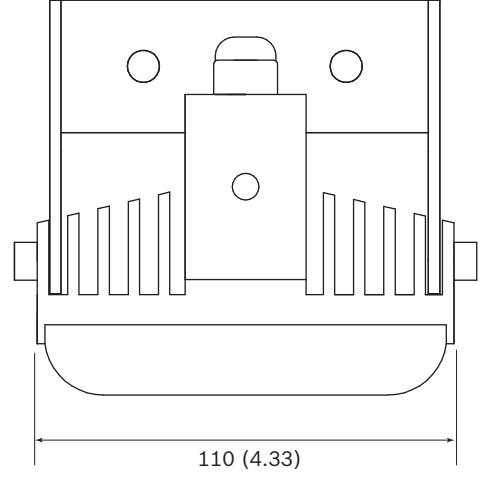

Standartlar	
	Aydınlatma sistemlerinde kullanılan UL 8750 Işık Yayan Diyot (LED) ekipmanı
	CSA C22.2 No. 250.0-08 Aydınlatma Armatürleri
	FCC, B Sınıfı
AUS	RCM AS / NZS CISPR 22 B Sınıfı

Bölge	Sertifikasyon
Avrupa	CE
ABD	UL

Kurulum/Konfigürasyon Açıklamaları

Boyutlar

Teknik Spesifikasyonlar

Güç	
Güç kaynağı	12 - 32 VDC veya 24 VAC $\pm$10%
Güç tüketimi	39 W

Optik	
Dalga Boyu	850 nm veya 940 nm
IR kontrol	Ayarlanabilir kızılötesi yoğunluk (%10 - %100)
Gündüz/gece geçişi	Fotosel, ayarlanabilir hassasiyet (20 lx - 70 lx)
Hüzme açıları	10°, 20°, 30°, 60°, 80° ve 95°

Işık dalga boyu 850 nm		
Hüzme açısı difüzörü	Erişilebilir Mesafe*	HFOV
10°	268 m (510 ft)	47 m (154 ft)
20°	183 m (881 ft)	65 m (212 ft)
30°	134 m (440 ft)	72 m (236 ft)
60°	85 m (2802 ft)	99 m (324 ft)
80°	61 m (200 ft)	102 m (336 ft)
95°	43 m (140 ft)	93 m (306 ft)

Işık dalga boyu 940 nm		
Hüzme açısı difüzörü	Erişilebilir Mesafe*	HFOV
10°	165 m (540 ft)	29 m (95 ft)
20°	98 m (320 ft)	34 m (113 ft)
30°	79 m (260 ft)	42 m (139 ft)
60°	49 m (160 ft)	56 m (185 ft)
80°	37 m (120 ft)	61 m (202 ft)
95°	24 m (80 ft)	53 m (175 ft)