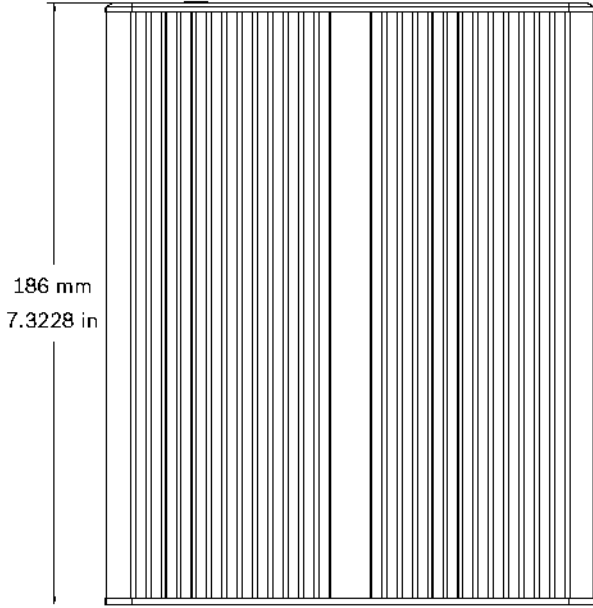

Kurulum/Konfigürasyon Açıklamaları

Boyutlar