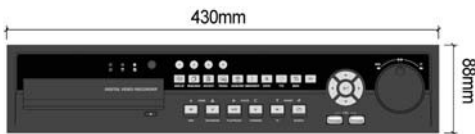

Model	BLW-2004HD-SDI
Sıkıştırma	H.264
Sinyal Formatı	HD-SDI (1080p, 1080i veya 720p, Manual-seçim)
Video Giriş	4 HD-SDI Giriş (1080p, 1080i or720p)
VGA/HDMI Çıkış	1 VGA / 1 HDMI (Max. 1920 x 1080p, Çeşitli çözünürlükler)
Kayıt Oranı	Kanal başına 30fps @720p / Kanal başına 15fps @1080p
Dual Stream	Seçilebilir
Ses Sıkıştırma	ADPCM (16 Bit)
Ses Giriş	4 Giriş (RCA Jack)
Ses Çıkış	1 Çıkış (RCA Jack)
Ethernet	10 / 100 / 1000 Mbps Ethernet (RJ-45)
PTZ Kontrol	RS-485/422 Serial Port 1 (Terminal Block)
POS	4
Alarm Giriş	4 (TTL) Programlanabilir NC/NO
Alarm Çıkış	4 (TTL) Programlanabilir NC/NO
USB Port	4 x USB (2 x Ön Panel, 2 x Arka Panel)
Kayıt Kalitesi	Super / Yüksek / Standart
Kayıt Modu	Sürekli / Alarm / Hareket / Acil
Pre-Alarm Kayıt	max 3 saat / Programlanabilir
Hareket Algılama	Evet (22 X 15)
Playback Hızı	X1, X2, X4, X8, X16, X32, X64, Extreme
Arşivleme Formatı	EXE (Video Clip) / JPEG (Resim)
NTP Server	Evet
GMT Time Zone	Evet
Auto DST	Evet
Çoklu Dil	Türkçe / English / Danish / Chinese (Traditional) / Japanese / Korean / Italian / Polish / Russian / Chinese (Simplified) / Thai / Spanish / French / Czech / German / Persian / Portuguese / Croatian / Arabic
3G Haberleşme	iPad / iPhone / Android / Blackberry / MS Mobile
İşletim Sistemi	Embedded Linux
OS Firmware	Linux OS, Flash Memory ile
Acil Kayıt Tuşu	Evet
Birincil Depolama	SATA Hard Disk Drive (max 4+1)
Yedek Depolama	DVD-RW, Memory Stick
Boyutlar(WxHxD)	430 mm x 88 mm x 430 mm
İşletim Sıcaklığı	5°C~40°C
İşletim Nemi	0% ~ 90%
Güç	100 ~ 240 VAC, 1/2A, 50~60 Hz, Internal 250W
Güç Tüketim	Maks 65W
Sertifika	FCC / CE / UL (NRTL)