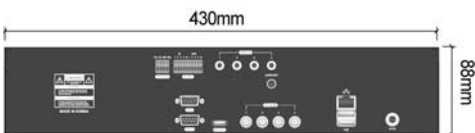

Model	BLW-2004HD-SDI
Sıkıştırma	H.264
Sinyal Formatı	HD-SDI (1080p, 1080i veya 720p, Manual-seçim)
Video Giriş	4 HD-SDI Giriş (1080p, 1080i or720p)
VGA/HDMI Çıkış	1 VGA / 1 HDMI (Max. 1920 x 1080p, Çeşitli çözünürlükler)
Kayıt Oranı	Kanal başına 30fps @720p / Kanal başına 15fps @1080p
Dual Stream	Seçilebilir
Ses Sıkıştırma	ADPCM (16 Bit)
Ses Giriş	4 Giriş (RCA Jack)
Ses Çıkış	1 Çıkış (RCA Jack)
Ethernet	10 / 100 / 1000 Mbps Ethernet (RJ-45)
PTZ Kontrol	RS-485/422 Serial Port 1 (Terminal Block)
POS	4
Alarm Giriş	4 (TTL) Programlanabilir NC/NO
Alarm Çıkış	4 (TTL) Programlanabilir NC/NO
USB Port	4 x USB (2 x Ön Panel, 2 x Arka Panel)
Kayıt Kalitesi	Super / Yüksek / Standart
Kayıt Modu	Sürekli / Alarm / Hareket / Acil
Pre-Alarm Kayıt	max 3 saat / Programlanabilir
Hareket Algılama	Evet (22 X 15)
Playback Hızı	X1, X2, X4, X8, X16, X32, X64, Extreme
Arşivleme Formatı	EXE (Video Clip) / JPEG (Resim)
NTP Server	Evet
GMT Time Zone	Evet
Auto DST	Evet
Çoklu Dil	Türkçe / English / Danish / Chinese (Traditional) / Japanese / Korean / Italian / Polish / Russian / Chinese (Simplified) / Thai / Spanish / French / Czech / German / Persian / Portuguese / Croatian / Arabic
3G Haberleşme	iPad / iPhone / Android / Blackberry / MS Mobile
İşletim Sistemi	Embedded Linux
OS Firmware	Linux OS, Flash Memory ile
Acil Kayıt Tuşu	Evet
Birincil Depolama	SATA Hard Disk Drive (max 4+1)
Yedek Depolama	DVD-RW, Memory Stick
Boyutlar(WxHxD)	430 mm x 88 mm x 430 mm
İşletim Sıcaklığı	5°C~40°C
İşletim Nemi	0% ~ 90%
Güç	100 ~ 240 VAC, 1/2A, 50~60 Hz, Internal 250W
Güç Tüketim	Maks 65W
Sertifika	FCC / CE / UL (NRTL)