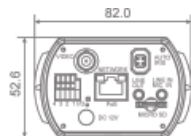

Model	BLW-215MP-B	BLW-230MP-B
Görüntü Sensörü	1/2.7" Progressive CMOS	
Etkili Pixel	1920(H) x 1080(V)	
Min. Aydınlatma	Renkli	0.2 lux @ F 1.2
	B/W	0.02 lux @ F 1.2
Shutter Hızı	1~ 1/10000 sn.	
Beyaz Denge	Manual / AWB / ATW	
İşletim	H.264/MJPEG	
Video Sıkıştırma	Sadece H264 veya Sadece MJPEG	
Video Stream	Eşzamanlı H.264 + MJPEG, Eşzamanlı H.264 + H.264	
Çözünürlük	H.264	Full HD 1080p/ SXGA/ HD 720p/ XGA/ D1/ VGA/ QVGA/ CIF
	MJPEG	Full HD 1080p/ SXGA/ HD 720p/ XGA/ D1/ VGA/ QVGA/ CIF
Frame Rate	Full HD 1080p@12/15fps	Full HD 1080p@25/30fps
	HD 720p@25/30fps	
Görüntü Ayarları	Parlaklık	Manual
	Exposure	Otomatik / Manual
	BLC	Açık/Kapalı
	Netlik	Manual
	Kontrast	Manual
	Beyaz Denge	Otomatik / Manual
	Saturasyon	Manual
	Ton	Manual
	Dijital Zoom	Destekliyor
	Hareket Algılama	Açık/Kapalı
Ses	Gizli Maskeleyme	Açık/Kapalı
	Maskeleyme Türü	Transparan, Renkli
	ICR	Otomatik / Açık / Kapalı / Smart
	Sabotaj Alarmı	Açık / Kapalı
Alarm	Çift Yönlü Ses	Ses giriş, Ses çıkış
	Sıkıştırma	G.711/G.726
Olay Bildirim	Giriş	5V 10kΩ pull up
	Çıkış	Photo Relay Output 300VDC/AC
Çoklu Dil	English, French, German, Italian, Korean, Simplified Chinese, Russian	
Network Arayüz	10/100Mbps Ethernet (RJ-45)	
Protokol	IPv4 / IPv6, TCP/IP, UDP, RTP, RTSP, HTTP, HTTPS, ICMP, FTP, SMTP, DHCP, PPPoE, UPnP, IGMP, SNMP, QoS, ONVIF	
Parola Seviyeleri	Kullanıcı ve Admin	
Güvenlik	HTTPS, IP Filter, IEEE 802.1X	
Internet Browser	Internet Explorer (6.0+), Chrome, Firefox, Safari	
Kullanıcı Hesabı	20	
Mekanik		
Lens Montaj	Güç	C/CS
	Ethernet	DC JAck
	Mikro SD	RJ-45
	Ses	microSDHC 32GB destekli
Konnektörler	Ses	Stereo jack, Ø 3.5mm
	Alarm Giriş/Çıkış	4-pin terminal block, pitch 3.5mm
	Auto Iris (ops.)	DC Drive
	Analog Video	1.0 Vp-p / 75Ω, BNC
LED Gösterge	Güç, Link, ACT	
Genel		
İşletim Sıcaklığı / Nem	0°C ~ 50°C / Nem : 10% to 90%	
Güç Kaynağı	DC12V / PoE	
Güç Tüketimi	4.5W	
Sertifika	CE, FCC, RoHS	
Boyutlar	125 x 82 x 52 mm (L x W x H) (lens olmadan)	
Ağırlık	330 g