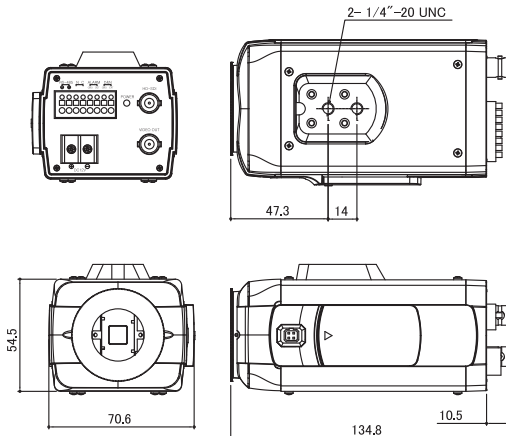

2.2 MP HD-SDI Box Kamera

BLW-220HD-SDI

- 1/3" Panasonic 2.2 Megapiksel CMOS Sensör
- DC Drive Lens desteği (C/CS Mount)
- HD-SDI ve kompozit video çıkışı
- True Day&Night (Mekanik IR Cut Filtre)
- Full HD görüntüleme (1920x1080 @30fps)
- WDR (Wide Dynamic Range) özelliği
- 3D DNR (Dynamic Noise Reduction) özelliği
- Hareket Algılama, Gizli Maskeleye özellikleri
- HLC (High light Compensation) özelliği
- ACE (Advanced Contrast Enhancement) Desteği
- AGC (Auto Gain Control), AWB (Auto White Balance), AES (Auto Electronic Shutter), BLC (Back Light Compensation), DSS (Digital Slow Shutter) özelliği
- Multi-protocol Pelco D/P Desteği
- Full OSD (On Screen Display) Menü

BLW-220HD-SDI
2.2 Mp (1920x1080)

HD-SDI (High Definition Serial Digital Interface) Güvenlik kameraları

High definition (Yüksek çözünürlük) video kalitesi sunan HD-SDI teknolojisinde, güvenlik kameralarında oluşturulan dijital görüntü, data boyutlarını küçülterek bir network altyapısı üzerinden taşınmasına ihtiyaç duyulmadan aynı analog sistemlerdeki gibi direk bir coaxial kablo üzerinden şifrelenmeden taşınır. Taşınan bu görüntülerde herhangi bir sıkıştırma olmadığı için frame kaybı ve görüntü kalitesinde bozulmalar olmadan mükemmel görüntüler elde edebilirsiniz.